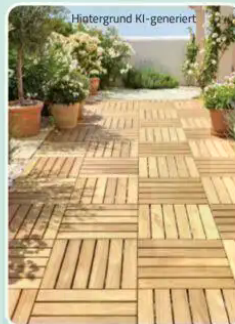

Holzfliese
Design gerade oder
Würfel, 6 Streben,
Unterseite Kunststoff,
B/H/T ca. 30/2,4/30 cm
(22,11 €/m²),
1015182600/+01

-50%

UVP* ~~3,99~~

je 1,99