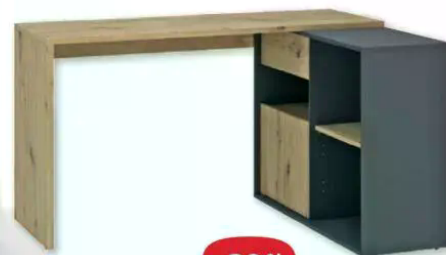

Eckschreibtisch
Artisan Eiche Nach-
bildung/anthrazit, B/H/T ca.
128/75/125 cm, 1254025900

-39% UVP* ~~299.-~~
179.99