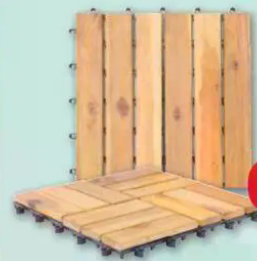

Holzfliese
Design gerade oder
Würfel, 6 Streben,
Unterseite Kunststoff,
B/H/T ca. 30/2,4/30 cm
(22,11 €/m²),
1015182600/+01

-50%

UVP* ~~3,99~~

je 1,99