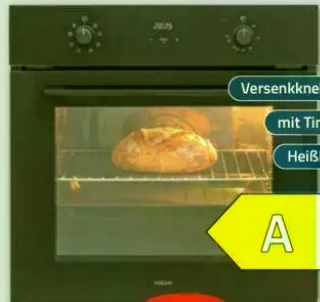

0%²⁾ ZINS

Finanzierung für bis zu
36 Monate

MICAN

Einbaukühlschrank
MICAN EKHTTOG4SSE, Kühlfach 129 l, LED-Beleuchtung, Abtautomatik, 39 dB, Schlepptür-technik, B/H/T ca. 54/88/54 cm, 1015275500

-39% UVP* 415,-
249.99

TechnoLUX

Waschmaschine
TECHNOLUX TL-WM-1445-B, 1400 U/min, LED-Display, 15 Programme, Restlaufanzeige, Aquastopschlauch, B/H/T ca. 59,7/84,5/49,7 cm, 1017022800

-54% UVP* 549,-
249.99

MICAN

-39% UVP* 298,-
179.99

Einbaukochfeld
MICAN CKA4Z2KB, 4 Kochzonen, rahmenlos, Touchfunktion, Restwärmeanzeige, B/H/T ca. 58/4,5/51 cm, 1015274900

MICAN

Einbaugeschirrspüler
MICAN GSV60D, 5 Programme, 13 Maßgedecke, vollintegriert, Aquastop, 49 dB, B/H/T ca. 59,8/82-87/55 cm, 1017046100

-39% UVP* 665,-
399.99

TechnoLUX

Wärmepumpentrockner
WPTV8DLDLDFBE, schwarz, 15 Programme, Schnellprogramm, Knitterschutz, Startzeitvorwahl, Kindersicherung, B/H/T ca. 59,5/84,5/52,5 cm, 1017046400

-49% UVP* 699,-
349.99

MICAN

-43% UVP* 582,-
329.99

Einbaubackofen
MICAN BOAHS65, Schwarzglas, 9 Funktionen, 69 l Backvolumen, 1017046000

MICAN

-45% UVP* 832,-
449.99

Einbaubauherdset
MICAN HSHDB73S, 9 Funktionen, versenkbarer Knebel, ca. 73 l, Garraumvolumen, 4 Kochzonen, Zweikreis-Bräter, 1015288500

MICAN

Einbau-Kühl-/Gefrierkombination
MICAN EKHBMF5SE, LED-Beleuchtung, 3 Auszüge, 39 dB, Nutzinhalt Kühlen ca. 179 l, Nutzinhalt Gefrieren ca. 70 l, B/H/T ca. 54/178/54 cm, 1015274100

-44% UVP* 832,-
459.99

TechnoLUX

Kühl-/Gefrierkombination
French Door SKMFDFFDDID, Dark inox, LED-Beleuchtung, Nutzinhalt Kühlen ca. 244 l, Nutzinhalt Gefrieren ca. 147 l, B/H/T ca. 68,6/178/70,3 cm, 1015268300

-58% UVP* 1199,-
499.99

Finanzkauf®
72 x mtl. ab 9,99