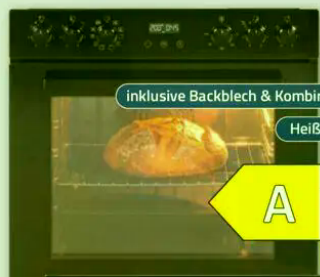

MICAN

-43% UVP* 582,-
329.99

Einbaubackofen
MICAN BOAHS65, Schwarzglas, 9 Funktionen, 69 l Backvolumen, 1017046000

MICAN

-45% UVP* 832,-
449.99

Einbaubauherdset
MICAN HSHDB73S, 9 Funktionen, versenkbarer Knebel, ca. 73 l, Garraumvolumen, 4 Kochzonen, Zweikreis-Bräter, 1015288500