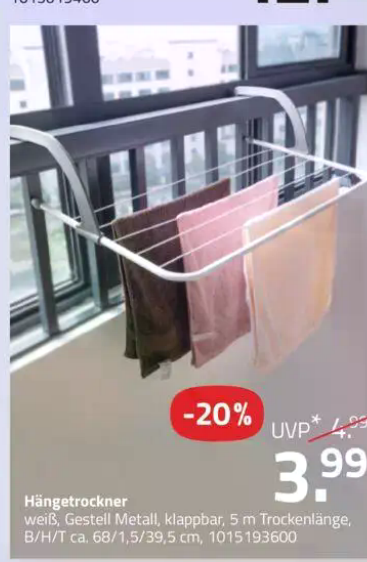

-20%
UVP* 4,99
3,99

Hängetrockner
weiß, Gestell Metall, klappbar, 5 m Trockenlänge,
B/H/T ca. 68/1,5/39,5 cm, 1015193600