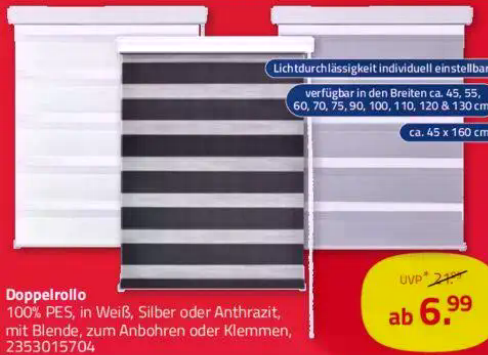

Doppelrollo
100% PES, in Weiß, Silber oder Anthrazit,
mit Blende, zum Anbohren oder Klemmen,
2353015704

ca. 45 x 160 cm

UVP* 24,-

ab 6,99