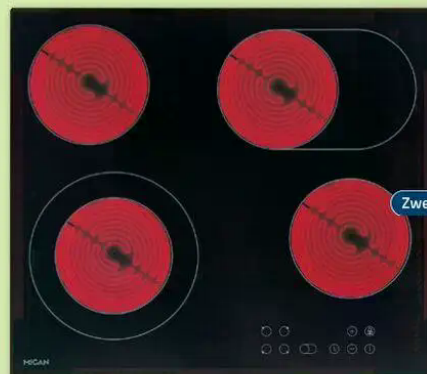

Versenknebel

mit Timer

Display

MICAN

Einbaubackofen
MICAN BOAHS065,
Schwarzglas, 9 Funktionen,
65 l Backvolumen,
1017046000

A A ↑ D

-43% UVP* 582,-
329,99

Zweikreis- & Bräterzone

MICAN

Einbaukochfeld
MICAN CKA422KB, 4 Kochzonen,
rahmenlos, Touchfunktion,
Restwärmanzeige, B/H/T ca.
58/4,5/51 cm, 1015274900

-49% UVP* 298,-
149,99

modernes Innendesign mit Rauchglasoptik

Nicht mehr Abtauen dank NoFrost