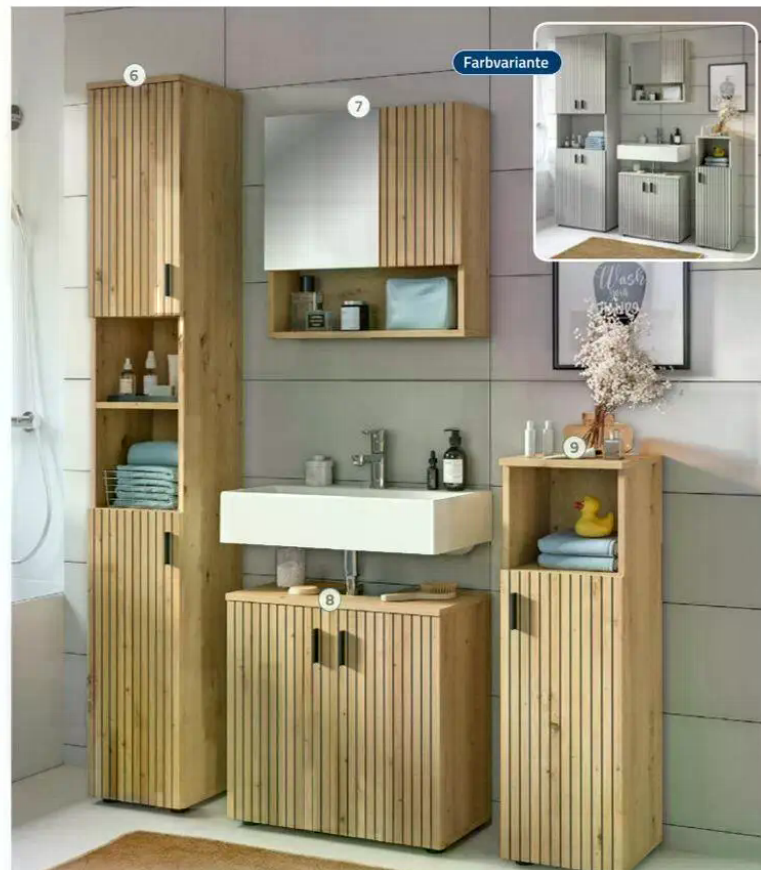

Farbvariante

Badprogramm Artisan Eiche Nachbildung

- 6 Hochschrank
  B ca. 30 cm, 1331071800 UVP* 339,- 159.99
- 7 Spiegelschrank
  B ca. 60 cm, 1331071600 UVP* 229,- 99.99
- 8 Waschbeckenunterschrank
  B ca. 60 cm, 1331072000 UVP* 209,- 99.99
- 9 Unterschrank
  B ca. 30 cm, 1331071900 UVP* 209,- 99.99

-52%

UVP* 209,-

99.99