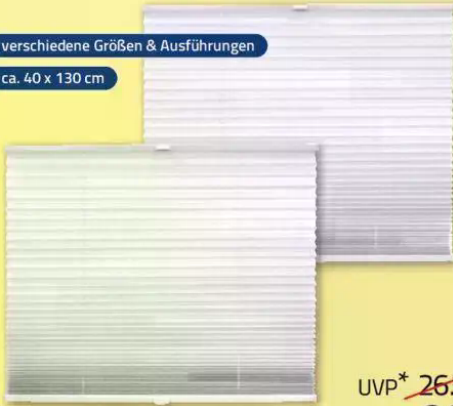

Preise, die überzeugen!

verschiedene Größen & Ausführungen
ca. 40 x 130 cm

Plissee
Crash-Optik, uni, 100% PES, 2353055200-055400/+01-05

UVP* ~~26,99~~
ab 7,99

verschiedene Größen & Ausführungen
ca. 45 x 160 cm