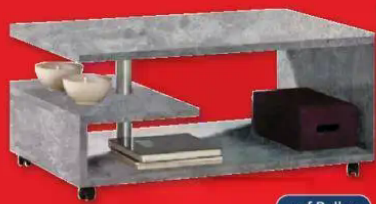

als Dauerschläfer geeignet

Armteilverstellung

Boxspring

ohne Abbildung **Topper**
0255015000 UVP* 178.00 **109.99**

-41% UVP* 1893.83
1099.-

Funktionsecke
Stoff anthrazit, einmalig seitenverkehrt montierbar, Stellfläche ca. 264 x 182 cm, mit Staukasten, Zierkissen & Liegefunktion, Liegefläche ca. 218 x 125 cm, 0255014900