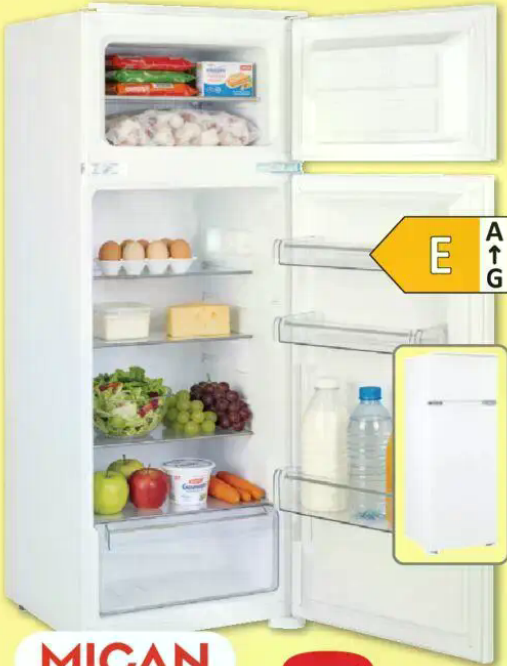

MICAN

-43% UVP* 582,-

329,99

Einbau-Kühl-/Gefrierkombination MICAN EKHTMFSE-E, Kühlfach 169 l, Gefrierfach 36 l, LED-Beleuchtung, 39 dB, B/H/T ca. 54/145/54 cm, 1015275400