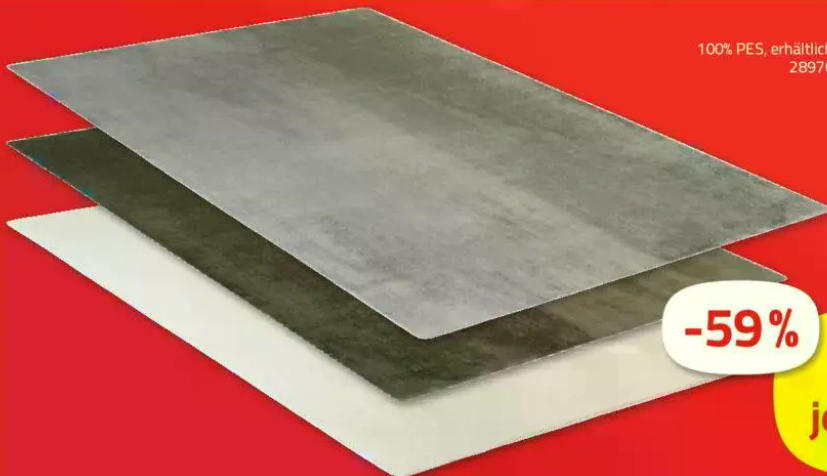

Teppich
100% PES, erhältlich in Silber, Grün oder Creme, 2897000306, -000406, -000506

ca. 120 x 160 cm

-59% UVP* ~~49,99~~
je 19,99