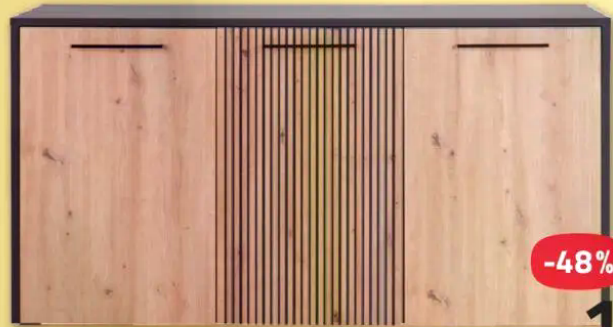

-66% UVP* 589,-
199,99

Gibt's doch
gar nicht.

Garderobenprogramm

Pinie weiß Nachbildung, Touchwood Nachbildung, Metallgriffe

- 1 Kleiderschrank B ca. 76 cm, 1023071300 UVP* 509,- **269,99**
- 2 Paneel B ca. 100 cm, 1023071500 UVP* 289,- **129,99**
- 3 Schuhbank B ca. 101 cm, 1023071700 UVP* 229,- **119,99**
- 4 Spiegel B ca. 100 cm, 1023071600 UVP* 229,- **99,99**
- 5 Kommode B ca. 102 cm, 1023071400 UVP* 399,- **219,99**

-44% UVP* 399,-
219,99

Noch mehr
heiße Deals
auf **roller.de**
Solange Vorrat reicht!

Standspiegel
Aluminium schwarz,
B/H/T ca. 40/150/3 cm,
1015143200

Preis-Hit
39,99

Sideboard
schwarz/
Artisan Eiche
Nachbildung,
B/H/T ca.
165/88/42 cm,
1254023500