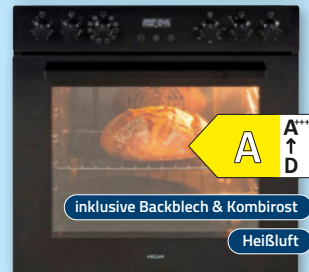

inklusive Backblech & Grillrost
Heißluft

-45% UVP* 832,-
449,99

MICAN

Einbauherdset

MICAN HSHDB73S, 9 Funktionen, versenkbare Knebel, ca. 73 l Garraumvolumen, 4 Kochzonen, Zweikreis-Bräter, Timer, Umluft, 1015288500

Mehr Auswahl / auf roller.de