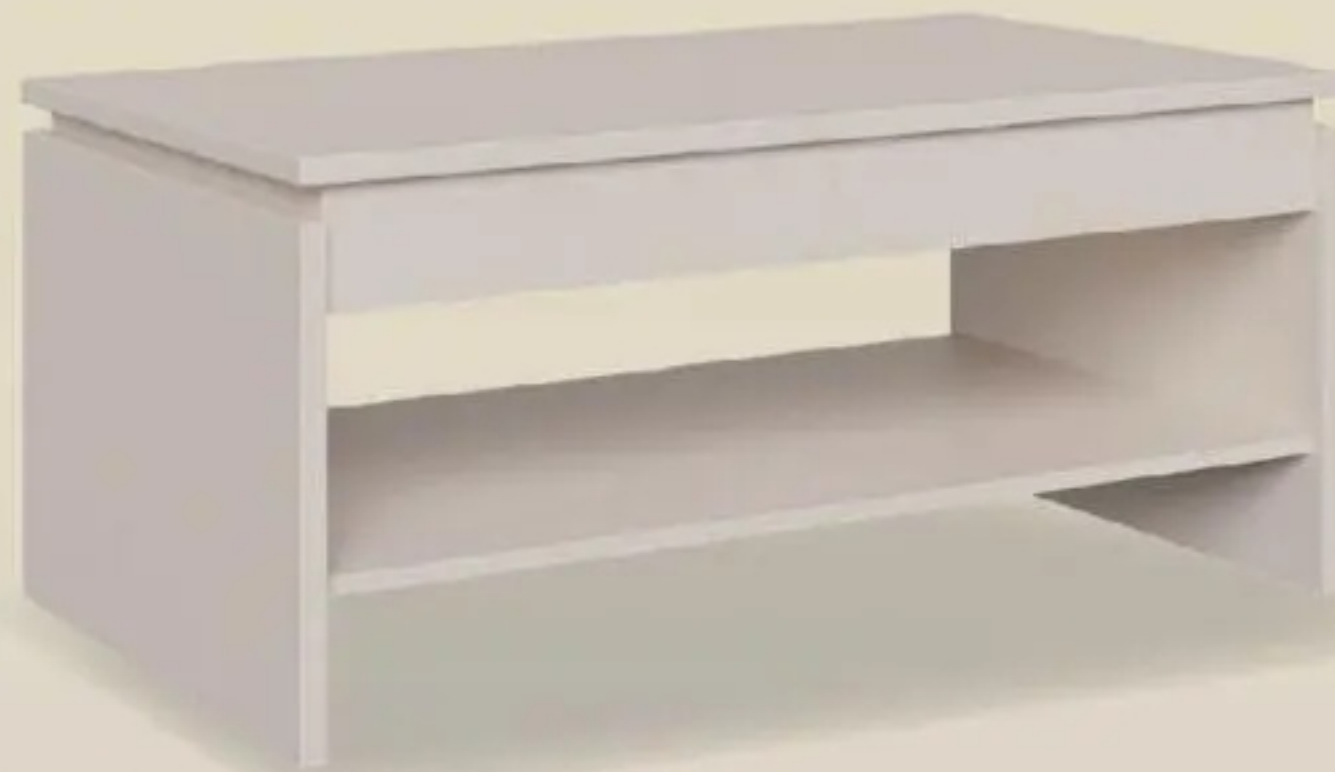

Couhtisch
mit Ablageboden, sandfarben oder Artisan
Eiche Nachbildung, hochklappbar,
B/H/T ca. 100/46/56 cm, 1023071800

-37% UVP* 239,-
je 149.99

ROLLER - dein Einrichtungspartner mit starken Vorteilen!

Riesen Auswahl

Tiefpreis-Garantie

Fachberatung vor Ort

Kostenlose Parkplätze

So einfach geht's:

Online bestellen auf roller.de

in deiner nächsten Filiale abholen oder liefern lassen.

oder direkt im Markt mitnehmen.

DEUTSCHES INSTITUT FÜR SERVICE-QUALITÄT
GmbH & Co. KG

1. PLATZ

Beliebtester Möbel-Discounter

Kundenbefragung Juni 2025
6 Anbieter

www.disq.de

Prüfungsinstitut

ntv

Deine Stimme macht uns stolz – wir sagen
DANKE
für die Auszeichnung!

ROLLER

ROLLER GmbH & Co. KG
Willy-Brandt-Allee 72 / D-45891 Gelsenkirchen
www.roller.de

Kundenshotline: 02 09/177 37 96-0
(erreichbar Montag bis Freitag von 9 - 18 Uhr)

Deine nächste ROLLER-Filiale findest du online auf roller.de/store-finder

Nicht alle Artikel sind in jedem ROLLER-Markt sofort verfügbar. Überprüfe gerne vorab die Verfügbarkeit [auf roller.de](https://roller.de)

*Unverbindliche Preisempfehlung des Herstellers.

Gib't doch gar nicht, doch bei ROLLER!
Über 10.000 Artikel sofort mitnehmen & sparen!

Jeder Artikel solange Vorrat reicht, ohne Deko! Alle Preise Abholpreise!

R27-30-26-F-4

R27 • KW 27-30 • Alle Maße Ca.-Maße • Für den gesamten Inhalt sind Irrtümer vorbehalten • Abgabe nur in haushaltsüblichen Mengen • Nicht alle Werbepartikel in Grimma, Heide, Rendsburg, Wernigerode, Wilhelmshaven & Wittenberge erhältlich aber bestellbar.

05-2603217