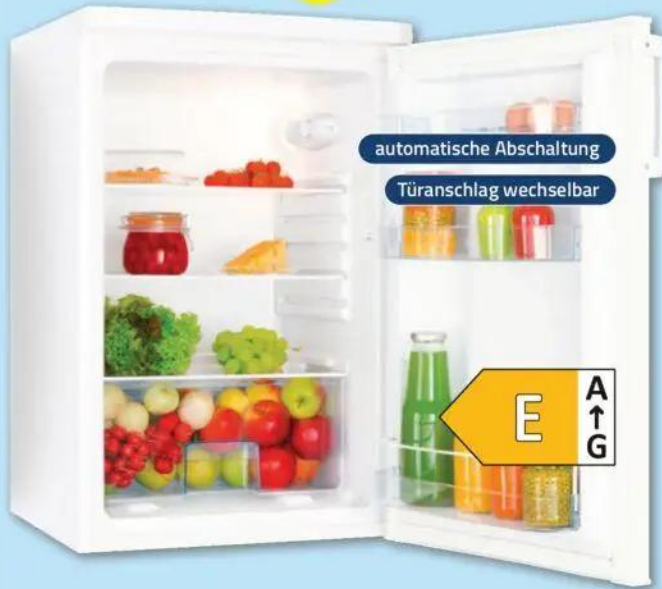

-60% UVP* 199,99
79,99

GOURMETmaxx

Wasserkocher
16178, Edelstahl/
schwarz, 1,8 l, 1500 W,
Abschaltautomatik,
B/H/T ca. 20/17/23 cm,
2791023800

-72%

UVP* 24,99
6,99

automatische Abschaltung

Türanschlag wechselbar