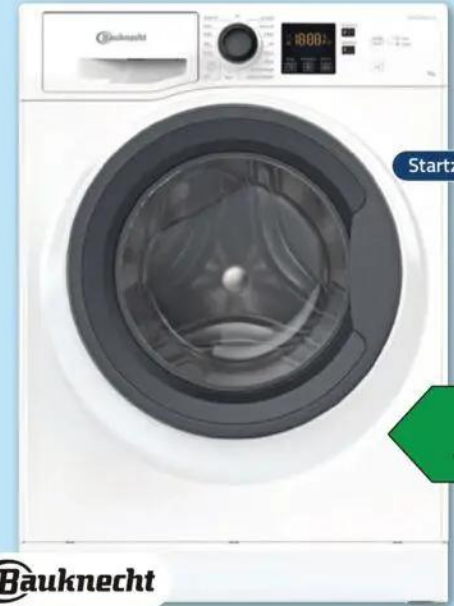

Startzeitvorwahl

8 kg

A A ↑ G

Bauknecht

Waschmaschine
BAUKNECHT WM BK 8A2JGS,
Mehrfachwasserschutz+, Anti-
Allergie-Programm, Kindersicherung,
Kurzprogramm, Restzeitanzeige, 1400 U/
min, Startzeitvorwahl, Kurz 45, Extra Touch,
B/H/T ca. 59,5/85/60,5 cm, 0354013000

-61% UVP* 1029,-
399,99