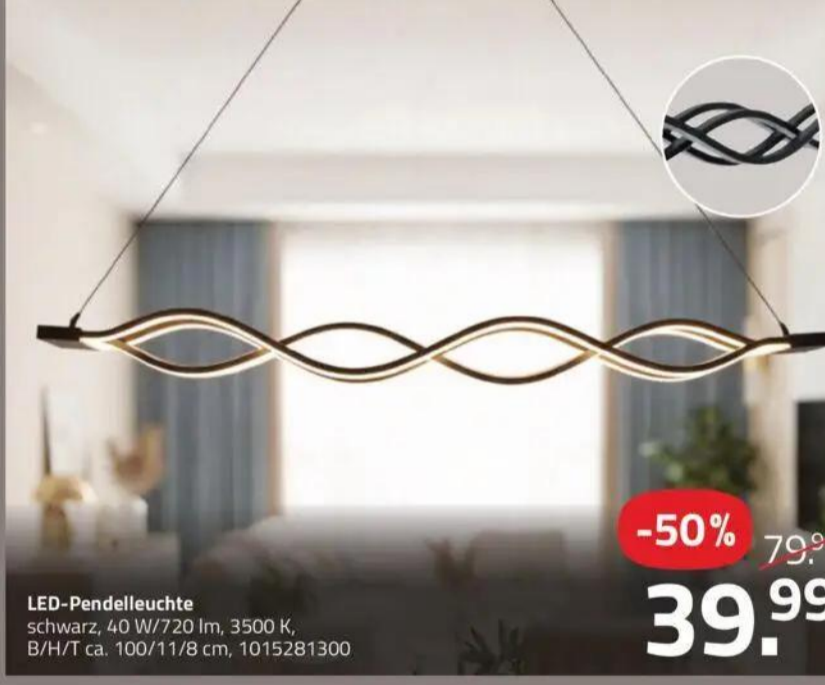

UVP* ~~21,99~~
ab 7,99

-33% ~~14,99~~
9,99

LED-Deckenleuchte
12 W/1350 lm, 4000 K, IP44, inkl. 180° Bewegungs-
sensor, Ø/H ca. 26/5,8 cm, 1015132800

Memoryfunktion
mit Nachtlicht

-33% ~~29,99~~
19,99

LED-RGB-Deckenleuchte
16 W/1760 lm, CCT 3000-6000 K, Fern-
bedienung zur Licht-/Farbsteuerung, dimmbar,
Ø ca. 29 cm, 1015085100

Fernbedienung zur Licht-/Farbsteuerung
per App steuerbar

-16% ~~59,99~~
49,99

LED-RGB-Deckenleuchte
Metall/Kunststoff, Memoryfunktion, Nachtlicht,
dimmbar, 30 W/3300 lm, CCT 2700-6500 K,
IP44, Ø ca. 40 cm, 1015020700

LED-Deckenfluter
Lesearm, 24 W/
2400 lm, 3000 K,
D/H ca. 31/180 cm,
1015277600

-23% ~~129,99~~
99,99

-50% ~~79,99~~
39,99

LED-Pendelleuchte
schwarz, 40 W/720 lm, 3500 K,
B/H/T ca. 100/11/8 cm, 1015281300