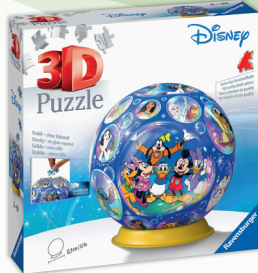

5.99

Gabby's Dollhouse  
Memo Spiel  
• In Metallbox mit Griff  
• Für 2 – 4 Spieler

3+ Jahre

7.99

25%

5.99

6+ Jahre

1.