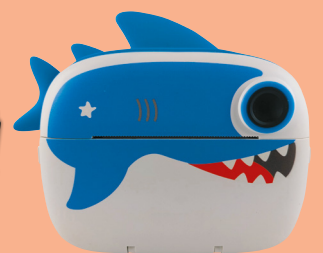

Melodienhündchen
 • Ca. 19 cm
 • Batterien enthalten

17.99
14.99

16%

Einsatzfahrzeug
 • Ca. 9 cm
 • Versch. Ausführungen

12.99
10.99

15%

Digitale Kinderuhr
 • Mit Timer, Stoppuhr, Wecker und Lernspielen
 • Versch. Ausführungen

19.99
15.99

20%

Jungle Pups
 Einsatzfahrzeug
 • Ca. 23 cm
 • Versch. Ausführungen

19.99
16.99

15%

Sofortbildkamera mit Druckfunktion
 • Inkl. USB-Ladekabel, Umhängeband und 3 Rollen Druckpapier
 • Versch. Ausführungen