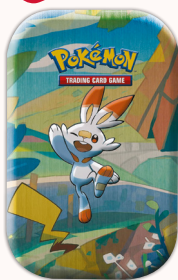

Yu-Gi-Oh!
TRADING CARD GAME