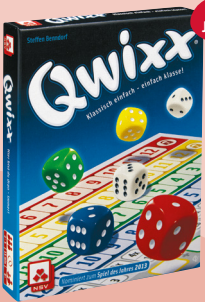

If You Were A Party Game  
• Für 3 – 8 Spieler

22.99

21% 17.99

Stadt, Name, Tatverdacht  
Kartenspiel  
• Ab 2 Spieler

12+ Jahre

8.99  
44% 4.99

Qwixx  
Würfelspiel  
• Für 2 – 5 Spieler

8+ Jahre