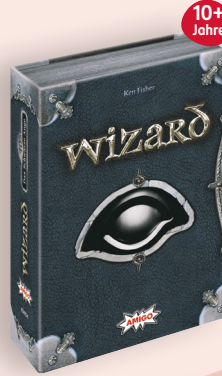

~~11.99~~  
**8.99**

8+ Jahre

**Noch Mal! Würfelspiel**  
 • Für 1 – 6 Spieler

30%

~~12.99~~  
**8.99**

**Hier**  
 ROSSMANN-Filiale  
 mit **Spielwaren**  
 in deiner  
 Nähe finden.<sup>3)</sup>

10+ Jahre