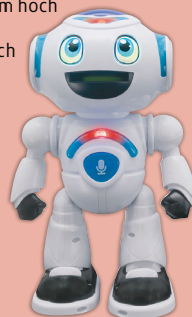

20%*

auf alle
Produkte
von

siku

Fahrzeug
• Die-Cast-Monster-Truck
• Versch. Ausführungen

Rückzugauto
• Maßstab 1:43
• Versch. Ausführungen

Monster Truck
• Maßstab 1:24
• Versch. Ausführungen

* Der Rabatt wird an der Kasse abgezogen. Keine Barauszahlung möglich.

5.49

3.99

27%

9.99

7.99

20%

15.99

Jada

Fahrzeug

- Maßstab 1:32
- Türen, Motorhaube und Kofferraum zum Öffnen
- Versch. Ausführungen

Mercedes Benz Sprinter Ambulanz oder Unimog Feuerwehr

- Ca. 15 cm
- Mit Licht & Sound
- Versch. Ausführungen
- Batterien enthalten

MAJORETTE

5er-Geschenkpäckung
• Versch. Ausführungen

R/C Power Tumbler

- 360° Drehungen
- 27 MHz
- Batterien erforderlich

11.99

14.99

11.99

20%

14.99

19.99

14.99

25%

DICKIE TOYS

City Truck

- Ca. 20 cm
- Bewegliche Teile
- Versch. Ausführungen

Toi-Toys

Super Polizeibus

- Ca. 15 cm
- Bewegliche Teile
- Batterien enthalten

ROBO ALIVE
REAL-LIFE ROBOTIC PETS!

Schlange

- Ca. 30 cm
- Mit echter Schlangenbewegung und Lichteffekten
- Versch. Ausführungen
- Batterien erforderlich

DICKIE TOYS

R/C Fire 'n Frost Flippy

- Ca. 16 cm
- Mit Rotations- und Flip-Funktion
- Versch.
- 2,4 GHz
- 2-Kanal Fernsteuerung
- Batterien enthalten

9.99

6.99

30%

12.99

9.99

23%

17.99

12.99

27%

14.99

DICKIE TOYS

Walkie Talkie Easy Call
• Reichweite ca. 80 m
• Versch. Ausführungen
• Batterien enthalten

Mini Roboter Droid Z
• Ferngesteuerter Roboter mit Sound

LEXIBOOK

Powerman Master Interaktiver Roboter
• Ca. 24,5 cm hoch
• Batterien erforderlich

V-Tech Kidzcom Smart Watch Max
• Versch. Ausführungen
• Batterien enthalten

5+ Jahre

14.99

9.99

33%

9.99

7.99

20%

29.99

39.99