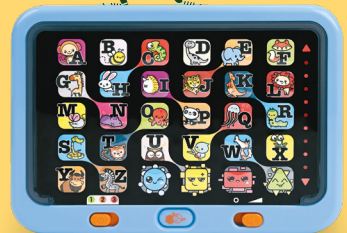

## KLEINE MONSTER, GROßER SPAß!

Ungeheuer viel Spielspaß ab 0 - 4 Jahre!

40% 9.99

**5,99€**

Lerncontroller mit Sound

30% 9.99

**6,99€**

Plüschwürfel

38% 12.99

**7,99€**

Käferstapelturm mit Sound

42% 13.99

**7,99€**

Lernspaß Tablet mit Sound

Plüschtier Puffle Pets oder Plüschdino  
 • Ca. 20 cm  
 • Versch. Ausführungen

5.99