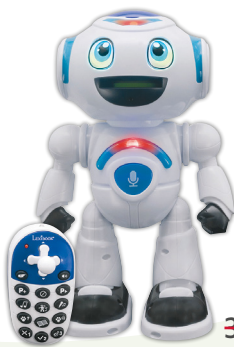

## Tragbare Spielekonsole Cyber Arcade

- 1,8" (4,5 cm) LCD-Farbbildschirm
- 150 Spiele
- Batterien erforderlich

14.99

## Powerman Master

- Ca. 24,5 cm hoch
- Interaktiver Roboter
- Batterien erforderlich

39.99

25% 29.99