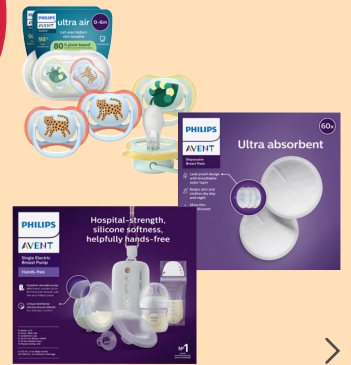

oclean

**OK Baby-Kinderfahrradsitz
10+ Schwarz^{1) 2)}**

- inkl. Montagewerkzeug
- max. Nutzergewicht: 22 kg
- max. Nutzergröße: 110 cm
- Altersempfehlung: 9 Monate

85.99

25%¹⁾

auf alle Produkte
von

**frida baby
frida mom**

20%¹⁾

auf alle online
exklusiven Produkte
von

**PHILIPS
AVENT**
sense and simplicity

33%¹⁾

auf ausgewählte online
exklusive Nachfüllkassetten
(ausgenommen 2er-Packs)
von

**Tommee
Tippee**
BORN 1965

**Eichhorn Schiebe-
Lauflernwagen^{1) 2)}**