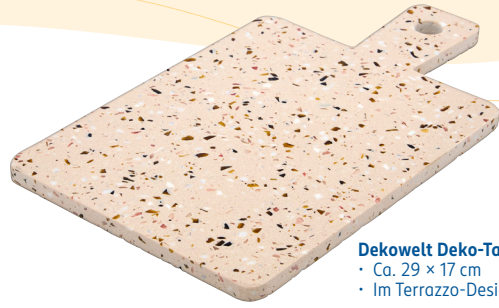

6.99

**Ideenwelt Karaffe**  
• Ca. 1,5 Liter

7.99

**Ideenwelt Spül- und Flaschenbürste**  
• Ca. 35 x 1,5 cm  
• Aus Holz und Silikon

4.99

**Dekowelt Holztablett**  
• Ca. 30 x 20 x 4 cm  
• Versch. Ausführungen

4.99

**Dekowelt Deko-Tablett**  
• Ca. 29 x 17 cm  
• Im Terrazzo-Design

16% sparen

5.99

4.99

**Insekten-Lebendfalle**  
• Ca. 13 cm x 17 cm  
• Aus Glas  
• Gelb oder pink

3.99

**Dekowelt Vase in Pastaform**  
• Ca. 16 x 10 cm