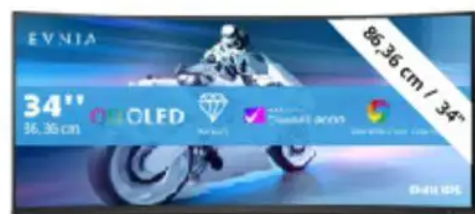

HP
17-cs316ng
Notebook
+ Intel® Core™ i3-120G Prozessor
+ 8 GB RAM, 512 GB SSD
+ Windows 11 Home (64 Bit)
Art. Nr.: 2966842

UFT LÄUFT LÄUFT

Startklar Service

Ersteinrichtung deines Computers für einen direkten und reibungslosen Start.

ab € 29,99

acer

Aspire Lite 16 (AL16-52P-350Q)
Notebook
+ Intel® Core™ i3-120G Prozessor
+ 8 GB DDR5 RAM, 512 GB SSD
+ Wi-Fi 6 und HD-Webcam

Art. Nr.: 2974777

Acer Comfy View WUXGA, IPS
Display mit LED-Backlight

499.- ~~549.-~~ 10% günstiger

ASUS

Vivobook S 16 Flip TN3604YA-
MCD60W
Convertible
+ AMD Ryzen™ 7770U Prozessor
mit Radeon™ Grafikeinheit
+ 16 GB RAM, 512 GB SSD-Speicher
Art. Nr.: 2949667

749.- ~~899.-~~ 16% günstiger

chromebook

Lenovo

LENOVO Chromebook Duet
+ Schnell, einfach, sicher dank ChromeOS
und integriertem Virusschutz
+ 4 GB Arbeitsspeicher & 128 GB interner
Speicher
+ 5 MP Selfiekamera, 8 MP Hauptkamera
Art. Nr.: 2965258

309.- ~~399.-~~ 22% günstiger

PHILIPS

34M2C6500
Curved QD-OLED Monitor
+ DisplayHDR True Black
+ AmbientLight
+ VESA Clear MR 9000
+ 2 x HDMI 2.0, DisplayPort
1.4, USB 3.2, USB-A
Downstream
Art. Nr.: 2942120

OLED Display

599.- ~~819.-~~ 26% günstiger

Ivy

Elements™ Portable 2 TB
Externe 2,5" Festplatte
+ Lesegeschwindigkeit von bis zu 5 Gbit/s
+ Datenübertragung mit maximaler
Geschwindigkeit über USB 3.0
Art. Nr.: 1883225

72.- ~~121.-~~ 40% günstiger

SanDisk

Portable SSD 1TB
Externer SSD-Speicher
+ Lesegeschwindigkeit von bis zu 800 MB/s
+ USB 3.2 Gen 2
Art. Nr.: 2881031

75.- ~~92.99~~ 17% günstiger

HP Officejet Pro 9122e
Multi-Funktionsdrucker mit 6
Probemonaten HP Instant Ink
+ In den 6 Probemonaten sind bis zu
700 Seiten/Monat inklusive*
+ Drucken, Kopieren, Scannen, Faxen
Art. Nr.: 2934181

179.- ~~239.90~~ 25% günstiger

FRITZ!