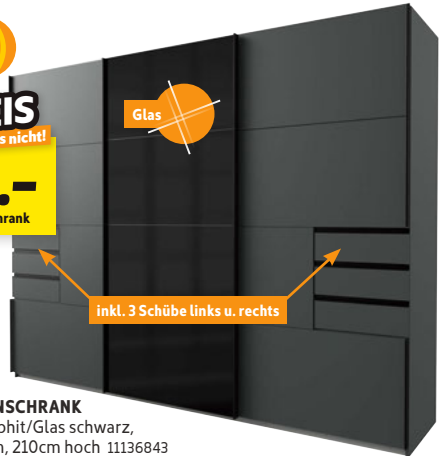

Qualität aus Deutschland

TOP PREIS

Günstiger wird's nicht!

399.-

01 Komfortbett

Liegefläche ca. 180x200cm

Bettseitenhöhe ca. 50cm

inkl. Bettkästen rechts & links

01

02

SCHLAFZIMMER alpinweiß matt

01 Komfortbett B/L ca. 185x208cm, 96cm hoch, ohne Dekokissen

Inklusive: Schubkästen im Fußteil 12102184

03 Schwebetürenschränk

B/T ca. 271x62cm, 211cm hoch 10139028

03

ohne Lattenrahmen und Matratzen

inkl. Schubkästen

TOP PREIS

Günstiger wird's nicht!

499.-

03 Schwebetürenschränk

Bettseitenhöhe ca. 48cm

Liegefläche ca. 120x200cm

Qualität aus Deutschland

-20%

statt 499.-

399.-

Schwebetürenschränk

Spiegel

inkl. Bettkasten und Lattenrahmen

Lattenrost verstellbar

-33%

statt 599.-

399.-

Polsterbett

ohne Matratze

Gegen Mehrpreis: versch. Größen, Farbauswahl

SCHWEBETÜRENSCHRÄNK 2-türig, alpinweiß/Eiche Artisan Nachbildung, B/T ca. 218x59cm, 210cm hoch 40130196

inkl. Kaltschaum-Matratzen

inkl. Bonnellfederkern-Box

Liegefläche ca. 180x200cm

Liegehöhe ca. 60cm

Qualität aus Deutschland

TOP PREIS

Günstiger wird's nicht!

899.-

Schwebetürenschränk

Glas

auch ohne Fußteil erhältlich

inkl. Bettkästen mit Gasdruckfedern

BOXSPRINGBETT Stoff grau, B/L ca. 193x224cm, 117cm hoch, ohne Dekokissen 12121375 Gegen Mehrpreis: Farbauswahl, versch. Größen

statt 1099.-
899.-

Boxspringbett

SCHWEBETÜRENSCHRÄNK Korpus/Front graphit/Glas schwarz, B/T ca. 270x64cm, 210cm hoch 11136843

breckle

Höhe ca. 22cm

Härtegrad Abb. H3

Qualität aus Deutschland

auch in Sonderbreiten u. Längen erhältlich

7-ZONEN-KALTSCHAUM-MATRATZE