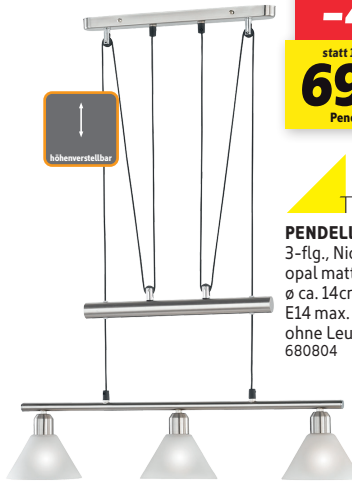

**RL**

**LED-DECKENLEUCHE** Nickel/Kunststoff, inkl. Leuchtmittel, 5W, 500lm, 3000K 10689491

**-36%**  
statt 38.99 UVP\*  
**24.95**  
LED-Deckenleuchte

weitere Ausführungen erhältlich

**KHG**

**LED-SPOT** 2-flg., Holz/Stoffschirm weiß, B/T ca. 38x8cm, 12cm hoch, E14 max. 5,5 LED, ohne Leuchtmittel 11686650

**-28%**  
statt 34.95  
**24.95**  
LED-Spot

weitere Ausführungen erhältlich

**GLOBO**

**LED-SPOT** 2-flg., Nickel matt/Glas satiniert, B/T ca. 10x28cm, 4W, 400lm, 3000K 323294501

**-45%**  
statt 54.99 UVP\*  
**29.95**  
LED-Spot

IP44  
Bewegungssensor

**RL**

**LED-DECKENLEUCHE** Kunststoff weiß, ø ca. 27cm, 10W, 960lm, 3000K 11684775

**-23%**  
statt 42.99 UVP\*  
**32.95**  
LED-Deckenleuchte

**GLOBO**

**LED-DECKENLEUCHE** Metall goldfarben/Kunststoff opal, B/T ca. 36x40cm, 5cm hoch, 36W, 3520lm, 3000K 46520991

**-45%**  
statt 109.99 UVP\*  
**59.95**  
LED-Deckenleuchte

**GLOBO**

**LED-DECKENLEUCHE** Metall weiß, Acryl opal, ø ca. 40cm, 16W, 1280lm, 3000-6000K 11686404

**-27%**  
statt 89.99 UVP\*  
**64.95**  
LED-Deckenleuchte