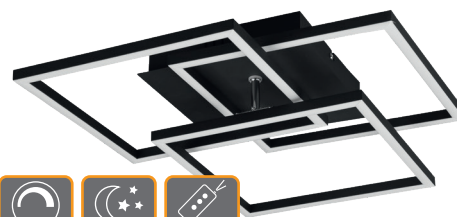

dimmbar

Nachtslichtfunktion

Inklusive Fernbedienung

RL

LED-DECKENLEUCHE Metall schwarz, 28W, 3200lm, 2700-6000K, schwenkbar 11687295

-61%
statt 128.99 UVP*
49.95
LED-Deckenleuchte

Paul Neuhaus

LED-DECKENLEUCHE schwarz/ Holzdekor, B/T ca. 53x53cm, 41W, 1600lm, 3000K 46521104

-21%
statt 127.95 UVP*
99.95
LED-Deckenleuchte