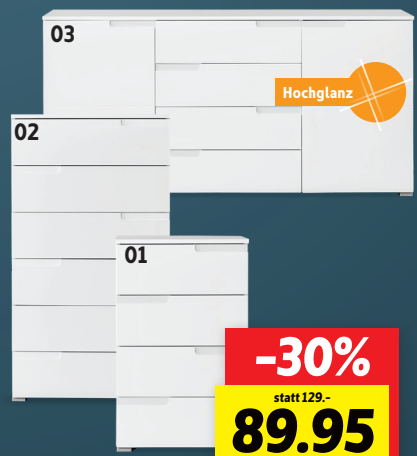

01

02

04

inkl. LED-Beleuchtung

-26%

statt 109.-
79.95
02 Spiegel

GARDEROBEN-SERIE weiß Arctic Optik/graphit matt
01 Paneel B/T ca. 50x30cm, 206cm hoch 11361731 159,- **119,-**
02 Spiegel B/T ca. 129x20cm, 47cm hoch 11361732 109,- **79,95**
03 Schuhschrank B/T ca. 129x42cm, 107cm hoch 11361730 499,- **399,-**
04 Schrank B/T ca. 65x42cm, 207cm hoch 11360228 399,- **299,-**