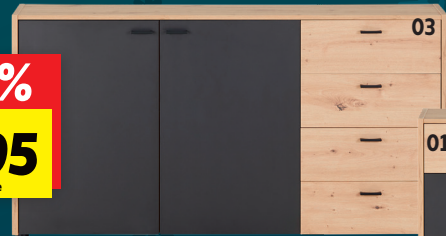

-32%
statt 149,-
99.95
01 Kommode