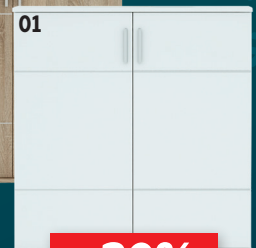

DIE SCONTO WEIHNACHTS SCHNAPPER-

SOFORT VERFÜGBAR

-25%
statt 59,95
44.95
01 Raumteiler Säule

-20%
statt 4,95
ab 3.95
Fallbox

AUCH IN
Eiche Nachbildung
ERHÄLTlich

TOP PREIS
Günstiger wird's nicht!
29.95
04 Regal

RAUMTEILER-SERIE weiß
01 B/T ca. 38x33cm, 141cm hoch 342269400, 13345327 59,95 **44,95**
02 B/T ca. 73x33cm, 107cm hoch 342269300, 12346573 69,95 **54,95**
03 B/T ca. 107x33cm, 107cm hoch 342261200, 13349147 89,95 **69,95**
04 B/T ca. 73x33cm, 73cm hoch 342269000/01 **29,95**
FALTBOX einfarbig, B/T ca. 32x32cm, 32cm hoch 12349655-56, 13340595-98

-34%
statt 34,95
22.95
01 Regal

REGAL-SERIE
Beton hell Nachbildung/weiß, weiß oder Artisan Eiche Nachbildung
01 B/T ca. 30x35cm, 86cm hoch 12349511 34,95 **22,95**
02 B/T ca. 74x35cm, 111cm hoch 12349092 64,95 **44,95**
03 B/T ca. 74x35cm, 190cm hoch 40340613 99,95 **69,95**

-42%
statt 69,95
39.95
01 Kommode

preisgleich in weiß

KOMMODEN-SERIE
Eiche Sonoma Nachbildung, mit Glaseinsatz
01 B/T ca. 45x38cm, 53cm hoch 323316800 69,95 **39,95**
02 B/T ca. 40x38cm, 63cm hoch 323316802 79,95 **49,95**
03 B/T ca. 40x38cm, 79cm hoch 323316804 89,95 **59,95**

-32%
statt 149,-
99.95
01 Kommode

KOMMODEN-SERIE
weiß, Eiche Sonoma Nachbildung o. Artisan Eiche Nachbildung
01 B/T ca. 88x39cm, 92cm hoch 13349407 99,95 **79,95**
02 B/T ca. 132x39cm, 92cm hoch 13349405 149,- **119,-**
03 B/T ca. 132x39cm, 92cm hoch 13349743 189,- **149,-**

-20%
statt 99,95
79.95
01 Kommode

KLEINMÖBEL-SERIE
Asteiche Nachbildung/anthrazit
01 B/T ca. 78x35cm, 101cm hoch 13346736 149,- **99,95**
02 B/T ca. 203x35cm, 49cm hoch 13346733 199,- **149,-**
03 B/T ca. 153x35cm, 81cm hoch 13346734 229,- **179,-**

SCONTO MÖBEL SOFORT

Eine Sconto-Filiale in Ihrer Nähe? Mit unserem **FILIALFINDER** kein Problem! Diesen, unsere Services und alle Angebote finden Sie unter www.sconto.de