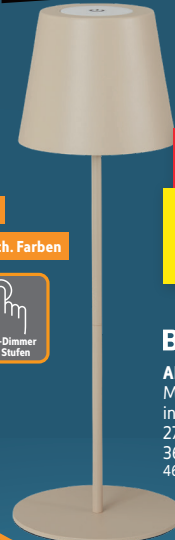

## HIGHLIGHT

**-53%**  
statt 27.99 UVP\*  
**ab 12.95**  
Tischleuchte

**RL**

**TISCHLEUCHE „Cactus“**  
Kunststoff weiß, inkl. LED 1x1W,  
10lm, USB-Anschluss,  
inkl. Ladekabel 11684780

versch. Motive

**-40%**  
statt 24.95 UVP\*  
**14.95**  
Akku-Tischleuchte

IP44

versch. Farben

**BRILONER®**  
**AKKU-TISCHLEUCHE**  
Metall/ Kunststoff beige,  
inkl. LED 2,5W, 200lm,  
2700K, ø ca. 10,5cm,  
36cm hoch, USB-Kabel  
46522560

kürzbar  
Farbwechsel

**-40%**  
statt 24.95  
**14.95**  
Flexband

## HIGHLIGHT

**-25%**  
statt 19.95 UVP\*  
**14.95**  
LED-Tischleuchte

**BRILONER®**  
**LED-TISCHLEUCHE**  
Metall chrom, Stoff grau,  
inkl. LED/GU10 5W, 400lm,  
3000K, ø ca. 13cm,  
35cm hoch, Kabelschalter  
11687366