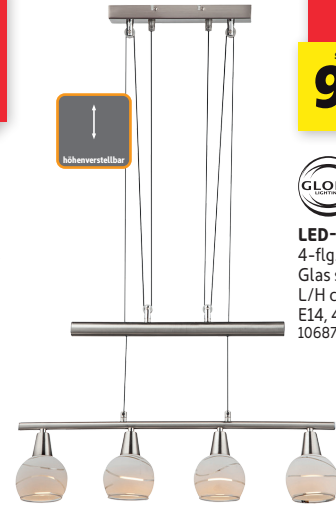

**LED-DECKENLEUCHE** Nickel/Kunststoff, inkl. Leuchtmittel, 5W, 500lm, 3000K 10689491

**-36%**  
statt 38.99 UVP\*  
**24.95**  
LED-Deckenleuchte

weitere Ausführungen erhältlich

**KHG**

**LED-SPOT** 2-flg., Holz/Stoffschirm weiß, B/T ca. 38x8cm, 12cm hoch, E14 max. 5,5 LED, ohne Leuchtmittel 11686650

IP44  
Bewegungssensor

**RL**

**LED-DECKENLEUCHE** Kunststoff weiß, ø ca. 27cm, 10W, 960lm, 3000K 11684775

**-23%**  
statt 42.99 UVP\*  
**32.95**  
LED-Deckenleuchte

**LED-DECKENLEUCHE** Metall goldfarben/Kunststoff opal, B/T ca. 36x40cm, 5cm hoch, 36W, 3520lm, 3000K 46520991

**-45%**  
statt 109.99 UVP\*  
**59.95**  
LED-Deckenleuchte

**LED-DECKENLEUCHE** Metall weiß, Acryl opal, ø ca. 40cm, 16W, 1280lm, 3000-6000K 11686404

**-27%**  
statt 89.99 UVP\*  
**64.95**  
LED-Deckenleuchte

**-45%**  
statt 127.99 UVP\*  
**69.95**  
Pendelleuchte

**TRIO**  
**PENDELLEUCHE** 3-flg., Nickel matt, Glas opal matt weiß, ø ca. 14cm, 67cm lang, E14 max. 40 W, ohne Leuchtmittel 680804

**-41%**  
statt 169.99 UVP\*  
**99.95**  
Pendelleuchte