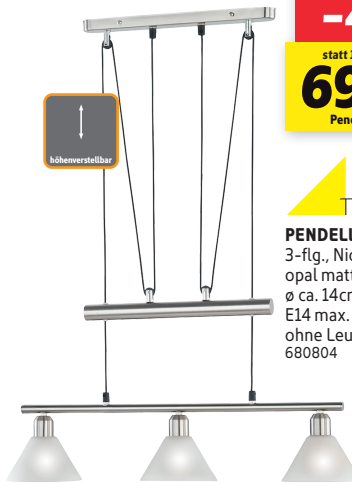

**LED-DECKENLEUCHE** Nickel/Kunststoff, inkl. Leuchtmittel, 5W, 500lm, 3000K 10689491

**-36%**  
statt 38.99 UVP\*  
**24.95**  
LED-Deckenleuchte

weitere Ausführungen erhältlich

**KHG**

**LED-SPOT** 2-flg., Holz/Stoffschirm weiß, B/T ca. 38x8cm, 12cm hoch, E14 max. 5,5 LED, ohne Leuchtmittel 11686650

**-28%**  
statt 34.95  
**24.95**  
LED-Spot

weitere Ausführungen erhältlich

**LED-SPOT** 2-flg., Nickel matt/Glas satiniert, B/T ca. 10x28cm, 4W, 400lm, 3000K 323294501

**-45%**  
statt 54.99 UVP\*  
**29.95**  
LED-Spot

IP44  
Bewegungssensor

**RL**

**LED-DECKENLEUCHE** Kunststoff weiß, ø ca. 27cm, 10W, 960lm, 3000K 11684775

**-23%**  
statt 42.99 UVP\*  
**32.95**  
LED-Deckenleuchte

**LED-DECKENLEUCHE** Metall goldfarben/Kunststoff opal, B/T ca. 36x40cm, 5cm hoch, 36W, 3520lm, 3000K 46520991

**-45%**  
statt 109.99 UVP\*  
**59.95**  
LED-Deckenleuchte

**LED-DECKENLEUCHE** Metall weiß, Acryl opal, ø ca. 40cm, 16W, 1280lm, 3000-6000K 11686404

**-27%**  
statt 89.99 UVP\*  
**64.95**  
LED-Deckenleuchte