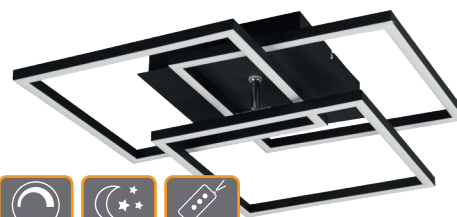

RL

LED-DECKENLEUCHE Metall schwarz, 28W, 3200lm, 2700-6000K, schwenkbar 11687295

-61%
statt 128.99 UVP*
49.95
LED-Deckenleuchte

Paul Neuhaus

LED-DECKENLEUCHE schwarz/ Holzdekor, B/T ca. 53x53cm, 41W, 1600lm, 3000K 46521104

-21%
statt 127.95 UVP*
99.95
LED-Deckenleuchte