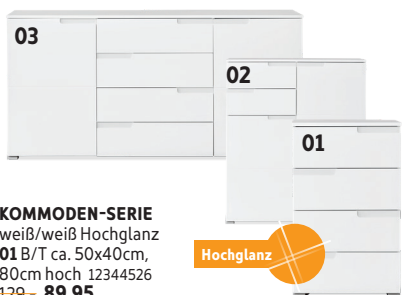

KOMMODEN-SERIE
weiß/weiß Hochglanz
01 B/T ca. 50x40cm,
80cm hoch 12344526
129,- **89,95**
02 B/T ca. 100x40cm,
119cm hoch 12344528
219,- **169,-**
03 B/T ca. 165x40cm,
80cm hoch 12344529
249,- **199,-**

Hochglanz

-30%
statt 129,-
89.95
01 Kommode