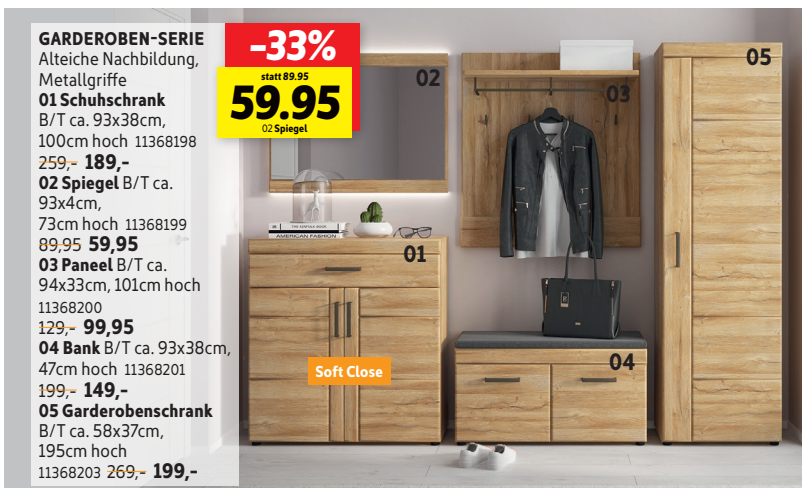

GARDEROBEN-SERIE
Alteiche Nachbildung,
Metallgriffe
01 Schuhschrank
B/T ca. 93x38cm,
100cm hoch 11368198
259,- **189,-**
02 Spiegel B/T ca.
93x4cm,
73cm hoch 11368199
89,95 **59,95**
03 Paneel B/T ca.
94x33cm, 101cm hoch
11368200
129,- **99,95**
04 Bank B/T ca. 93x38cm,
47cm hoch 11368201
199,- **149,-**
05 Garderobenschrank
B/T ca. 58x37cm,
195cm hoch
11368203 269,- **199,-**

-33%
statt 89,95
59.95
02 Spiegel

Soft Close