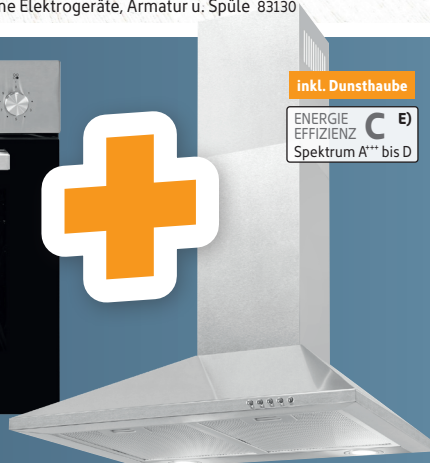

inkl. Dunsthaube

ENERGIE
EFFIZIENZ **C** E)
Spektrum A+++ bis D

statt 669.-

599.-

Geräte-Set

SET-PREIS

**SCONTO
MÖBEL SOFORT**

**SCHÖN WOHNEN
FÜR DEIN BUDGET**

Eine Sconto-Filiale in Deiner Nähe? Mit unserem **FILIALFINDER** kein Problem! Diesen, unsere Services und alle Angebote findest Du unter www.sconto.de

F4) Ohne Anzahlung – ohne Gebühren. Ihre 0% Finanzierung für Laufzeiten bis 36 Monate, ab 540€ in Möbelhaus, nach Abzug aller Rabatte, für Neukäufe möglich. Effektiver Jahreszins und gebundener Sollzinssatz (jährl.) 0,00% bis zu 36 Monate. Kaufpreis entspricht dem Nettodarlehensbetrag. Vermittlung erfolgt ausschließlich für den Kreditgeber TARGOBANK AG in Düsseldorf. Bonität vorausgesetzt. Keine Gebühren. | Voraussetzungen: Sie stehen in einem ungekündigten und unbefristeten Arbeitsverhältnis und arbeiten bei einem in Deutschland ansässigen Arbeitgeber oder Sie beziehen Rente in Deutschland oder Sie gehen in Deutschland einer selbstständigen Tätigkeit nach und Sie haben keinen negativen Schufa-Eintrag und Sie haben ein regelmäßiges Haushaltsnettoeinkommen von mind. 600€ netto. Höchstfinanzierungssumme 50.000€. Mindestalter 18 Jahre. Gilt nicht im Online Shop. Gültig bis mindestens 06.05.2026.

M1) Kostenlose Lieferung und Montage einer frei geplanten Küche ab einem Kaufvertragswert von 5.499€. Zuzüglich Elektro- und Wasseranschlüsse plus Material. Liefertermine werden individuell vereinbart. Nicht mit anderen Kaufverträgen und Aktionen kombinierbar. Keine Barauszahlung möglich. Gilt nicht im Online-Shop. Gültig für Neukäufe von 08.04. bis 06.05.2026.

R2) Bei Ihrem Einkauf von Küchen gewährt Ihnen Sconto ab einem Einkaufswert von 2.500€ einen Gutschein in Höhe von 300€. Ab einem Einkaufswert von 6.000€ gewährt Sconto Ihnen einen Gutschein in Höhe von 600€. Pro Haushalt und Einkauf nur einmal einlösbar. Ausgenommen sind in Anzeigen und in Prospekten beworbene Artikel, die unter www.sconto.de einzusehen sind, Kaufgutscheine, Bücher, als stark reduziert gekennzeichnete Artikel, die Artikel der Marken Leonardo, Leifheit, Wesco, Emsa, Schneider Schirme, Metaltext und Ritzenhoff & Breker sowie Top-Preis-Artikel, Lebensmittel, Drogerie und Elektroartikel, Dienstleistungen und Mietgebühren. Alle Preise in Anzeigen und Prospekten sind Endpreise. Nicht mit anderen Aktionen kombinierbar. Gültig für Neukäufe von 08.04. bis 06.05.2026.

E) Spektrum der EU-Energiekennzeichnung **A A A A B C D**

S_06_EL_S04
SCONTO SB Der Möbelmarkt GmbH
Am Rondell 1
12529 Schönefeld

Alle Angebote gültig
vom 08.04. bis
06.05.2026.

Alle Artikel ohne Dekoration.
Dargestellte Preise sind Abholpreise.
Alle Artikel nur solange der Vorrat reicht.

+++ KÜCHENSPEZIAL – GÜNSTIG ZUR TRAUMKÜCHE +++ KÜCHENSPEZIAL – GÜNSTIG ZUR TRAUMKÜCHE +++