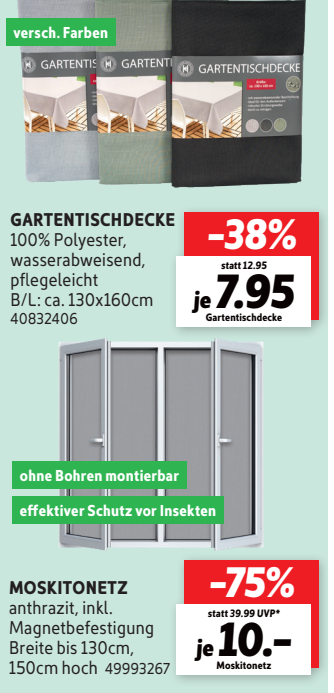

**1.-**  
 Solarspieß

**SOLARSPIEß**  
 ca. 36cm hoch  
 40535354

IP 44

Touchdimmer

Leuchtdauer  
 max. 15 Stunden

**-33%**  
 statt 14.95  
**9.95**  
 LED-Akku-Tischleuchte

**LED AKKU-TISCHLEUCHE**  
 Metall/Kunststoff beige, inkl. 2,6W  
 120lm 3000K, ø ca. 11cm, 33cm hoch,  
 USB-C Aufladung 46524410

in 3 Stufen  
 verstellbar  
 aufladbar

01  
**-37%**  
 statt 31.95  
**19.95**  
 LED-Laterne

01 **LED-LATERNE**  
 Eisen/Kunststoff, ø ca. 27cm,  
 18cm hoch 40584422  
**WINDLICHT** Eisen/Glas  
 02 ø ca. 19cm, 19cm hoch 40584393  
 03 ø ca. 11cm, 20cm hoch 40584381

**-37%**  
 statt 15.95  
**9.95**  
 Pflanzgefäß

**PFLANZGEFÄß** Eisen  
 01 ø ca. 18cm, 36cm hoch 40584417  
 02 ø ca. 20cm, 21cm hoch 40584415

**-33%**  
 statt 29.95  
**19.95**  
 Übertopf

**ÜBERTOPF** Metall/Holz  
 01 ø ca. 25cm, 58cm hoch 13585027  
 02 ø ca. 28cm, 66cm hoch 13585028