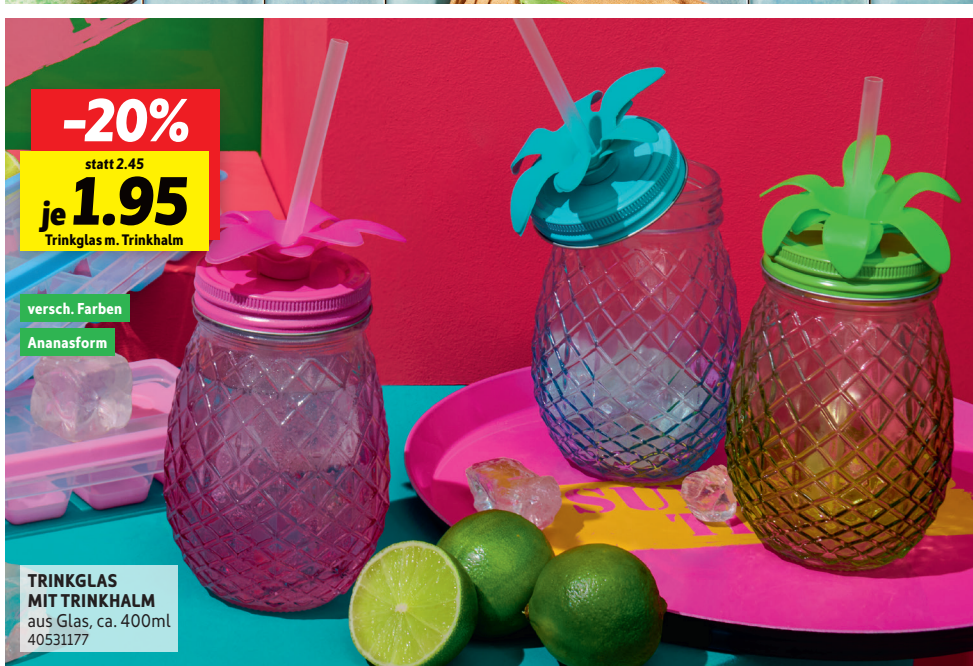

-20%

statt 2.45

je 1.95

Trinkglas m. Trinkhalm

versch. Farben

Ananasform

**TRINKGLAS
MIT TRINKHALM**
aus Glas, ca. 400ml
40531177