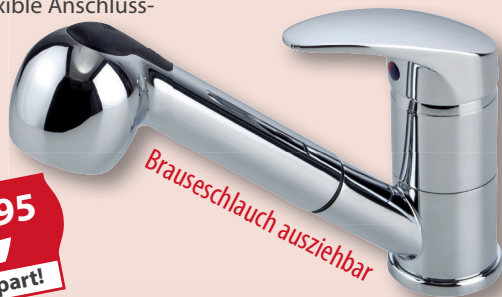

## Spültisch-Einhebelmischer „Dolce VITA“

mit herausziehbarer Brause, 2 Strahlvarianten, hochglanzverchromte Oberfläche, geräuscharme 40-mm-Kartusche, geprüfte flexible Anschlussschläuche

~~59,95\*~~

**39,95**