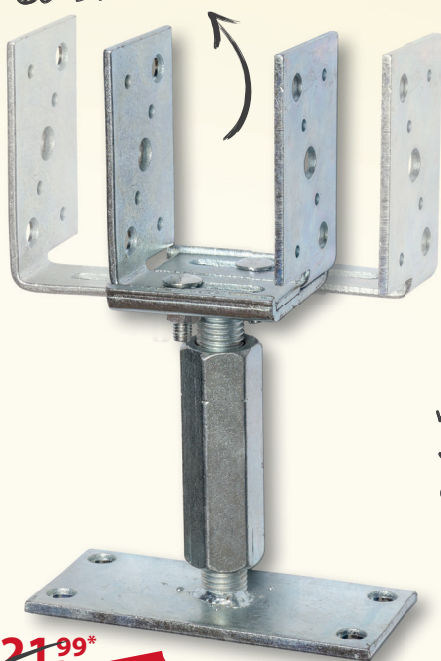

# Pfostenträger verstellbar

verstellbar:  
Höhe max. 60 mm  
und Seite/Dolle  
60-140 mm

~~21,99\*~~  
**12,95**  
9,04 gespart!

verstellbar:  
Seite/Dolle  
60-140 mm

~~10,95\*~~  
**7,99**  
2,96 gespart!

verstellbar:  
Höhe  
150-190 mm

~~19,99\*~~  
**12,99**  
7,- gespart!

Anwendungsbeispiel