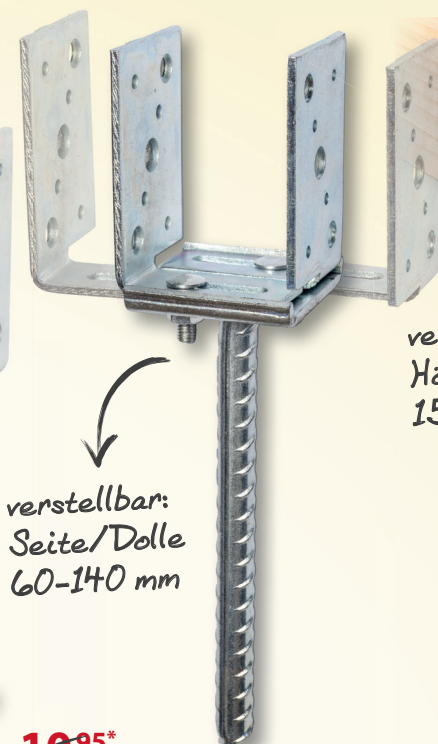

## Sicherungsmutter

Edelstahl, ab M 6 bis M 20, DIN 985

~~3,95\*~~

**2,-**

1,95 gespart!

100 g

# Pfostenträger verstellbar

verstellbar:  
Höhe max. 60 mm  
und Seite/Dolle  
60-140 mm

~~21,99\*~~  
**12,95**  
9,04 gespart!

verstellbar:  
Seite/Dolle  
60-140 mm

~~10,95\*~~  
**7,99**  
2,96 gespart!

verstellbar:  
Höhe  
150-190 mm

~~19,99\*~~  
**12,99**  
7,- gespart!

Anwendungsbeispiel