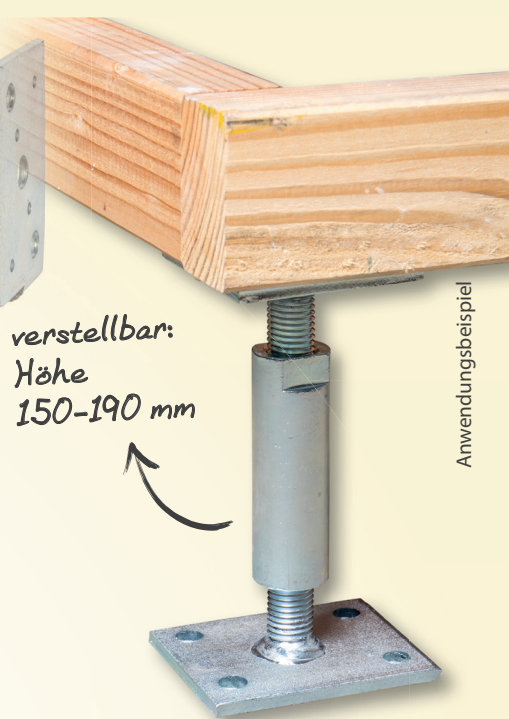

# Pfostenträger verstellbar

verstellbar:  
Höhe max. 60 mm  
und Seite/Dolle  
60-140 mm

~~21,99\*~~  
**12,95**  
9,04 gespart!

verstellbar:  
Seite/Dolle  
60-140 mm

~~10,95\*~~  
**7,99**  
2,96 gespart!

verstellbar:  
Höhe  
150-190 mm

~~19,99\*~~  
**12,99**  
7,- gespart!

Anwendungsbeispiel