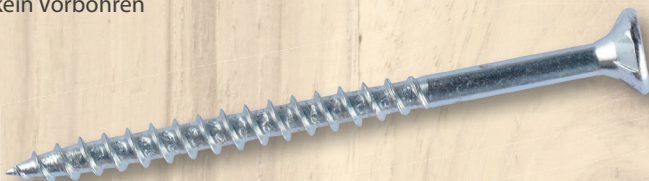

## Klobe

zum Einschrauben,  
feste und verzinkte  
Ausführung, 16-mm-Dorn

~~9,99\*~~  
**4,99**  
5,- gespart!

## Klobe

zum Anschrauben, verstellbare  
und verzinkte Ausführung,  
16-mm-Dorn

~~13,99\*~~  
**6,99**  
7,- gespart!

## Profi-Plus-Holzbauschraube

ab 4 x 40 mm bis 6 x 100 mm,  
mit Kerbspitze, kein Vorbohren  
nötig, verzinkt

1 kg  
~~19,95\*~~  
**10,-**  
9,95 gespart!

MIT KERBSPITZE