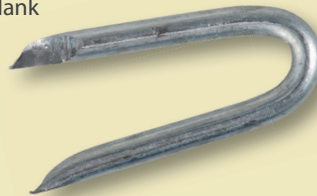

Schlaufennägel

Ø 2,0 mm x L 20 mm
oder Ø 2,5 mm x L 25 mm,
Stahl blank

~~9,95*~~
5,-
4,95 gespart!

1 kg