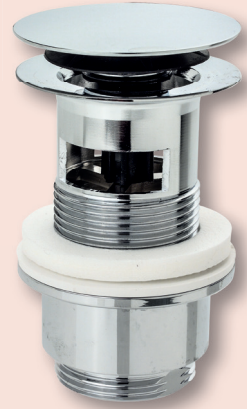

~~24,95*~~

12,95

12,- gespart!