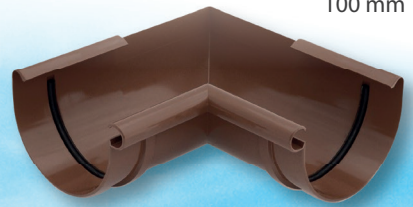

gut **BEDACHT**

innere Ecke

PVC, halbrunder Durchschnitt,
100 mm

~~9,99*~~
6,99
3,- gespart!