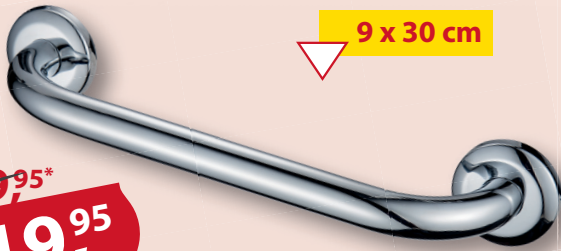

Wannengriff „London“

verchromt

9 x 30 cm

~~29,95*~~

19,95

10,- gespart!