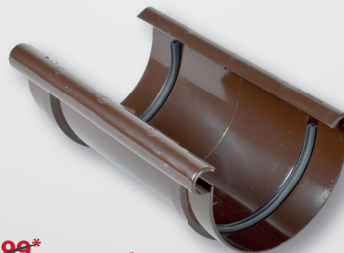

Rinnenverbindung

PVC, 100 mm

~~7,99*~~
4,99
3,- gespart!