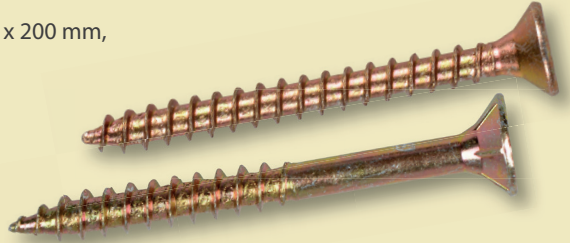

## Bodenschieber

verzinkte Ausführung, mit 2  
Führungen, Ø 16 mm,  
400 mm

~~13,95\*~~  
**7,99**  
5,96 gespart!

## Ladenbänder

schwere und verzinkte Ausführung,  
versch. Größen: von 300 mm  
bis 1 000 mm

~~5,99\*~~  
**ab 2,99**  
3,- gespart!

300 mm	5,99*	2,99
400 mm	7,99*	3,99
500 mm	9,99*	4,99
600 mm	11,99*	5,99
800 mm	15,99*	7,99
1 000 mm	19,99*	9,99

## Spanplatten- schrauben

ab 3,0 x 12 mm bis 6,0 x 200 mm,  
verzinkt, Voll- oder  
Teilgewinde

1 kg ▾

~~12,95\*~~  
**5,-**  
7,95 gespart!

## Riegel

verzinkt, versch. Größen:  
von 80 mm bis 160 mm

~~5,99\*~~  
**ab 2,99**  
3,- gespart!