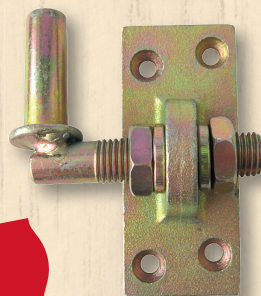

## Klobe

zum Anschrauben, feste und  
verzinkte Ausführung,  
16-mm-Dorn

~~4,99\*~~  
**2,49**  
2,50 gespart!

## Klobe

zum Einschrauben,  
feste und verzinkte  
Ausführung, 16-mm-Dorn

~~9,99\*~~  
**4,99**  
5,- gespart!

## Klobe

zum Anschrauben, verstellbare  
und verzinkte Ausführung,  
16-mm-Dorn

~~13,99\*~~  
**6,99**  
7,- gespart!