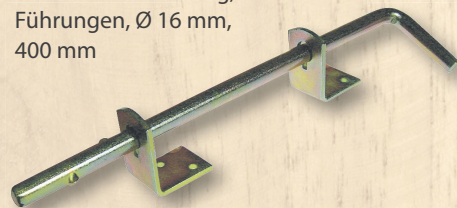

## Klobe

zum Anschrauben, verstellbare  
und verzinkte Ausführung,  
16-mm-Dorn

~~13,99\*~~  
**6,99**  
7,- gespart!

## Profi-Plus-Holzbauschraube

ab 4 x 40 mm bis 6 x 100 mm,  
mit Kerbspitze, kein Vorbohren  
nötig, verzinkt

1 kg  
~~19,95\*~~  
**10,-**  
9,95 gespart!

MIT KERBSPITZE

## Bodenschieber

verzinkte Ausführung, mit 2  
Führungen, Ø 16 mm,  
400 mm

~~13,95\*~~  
**7,99**  
5,96 gespart!