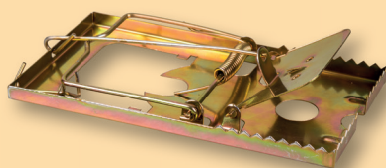

Rattenfalle

Metall, einzeln

~~3,99*~~

1,99

2,- gespart!