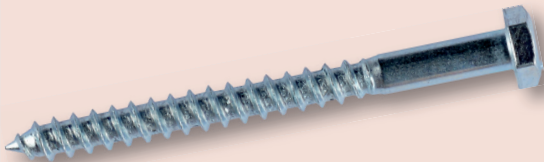

Sechskant- holzschrauben

ab 5,0 x 40 mm bis 12,0 x 240 mm,
DIN 571, verzinkt

~~9,95*~~

5,-

4,95 gespart!

1 kg

Linsen- blechschrauben

ab 3,9 x 13 mm bis 4,2 x 45 mm,
DIN 7981, verzinkt

~~9,95*~~

5,-

4,95 gespart!

1 kg