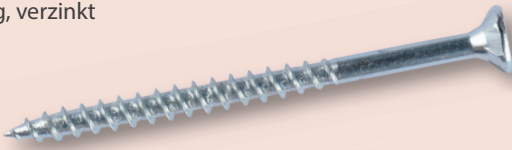

Profi-Plus-Holzbauschraube

ab 4 x 40 mm bis 6 x 100 mm, mit Kerbspitze, kein Vorbohren nötig, verzinkt

~~19,95*~~

10,-

9,95 gespart!

1 kg