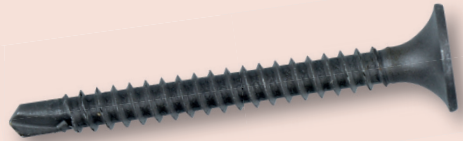

Schnellbauschraube mit Bohrspitze

ab 3,5 x 25 mm bis 3,5 x 55 mm