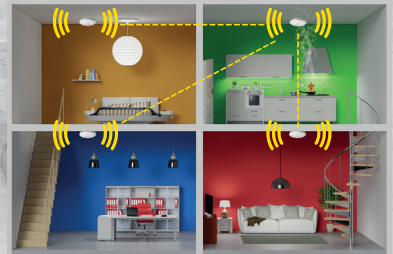

Bonus-  
punkte **5** Macher-  
punkte EXTRA<sup>(1)</sup>

~~34,99\*~~

**15,-**

19,99 gespart!

FUNKREICHWEITE: 30 METER

VERNETZBAR

Anwendungsbeispiel