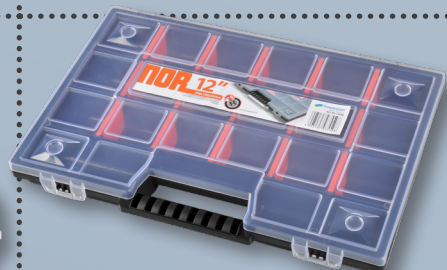

Kleinteilebox

~~2,49*~~
ab 1,49
1,- gespart!

in versch. Größen erhältlich, transparent, aus Kunststoff, 4 Fächer, mit Verschluss und Tragegriff

Sortimentskasten NOR

~~5,95*~~
ab 1,99
3,96 gespart!

in versch. Größen erhältlich, in Partitionen aufteilbar, mit separaten Trennwänden