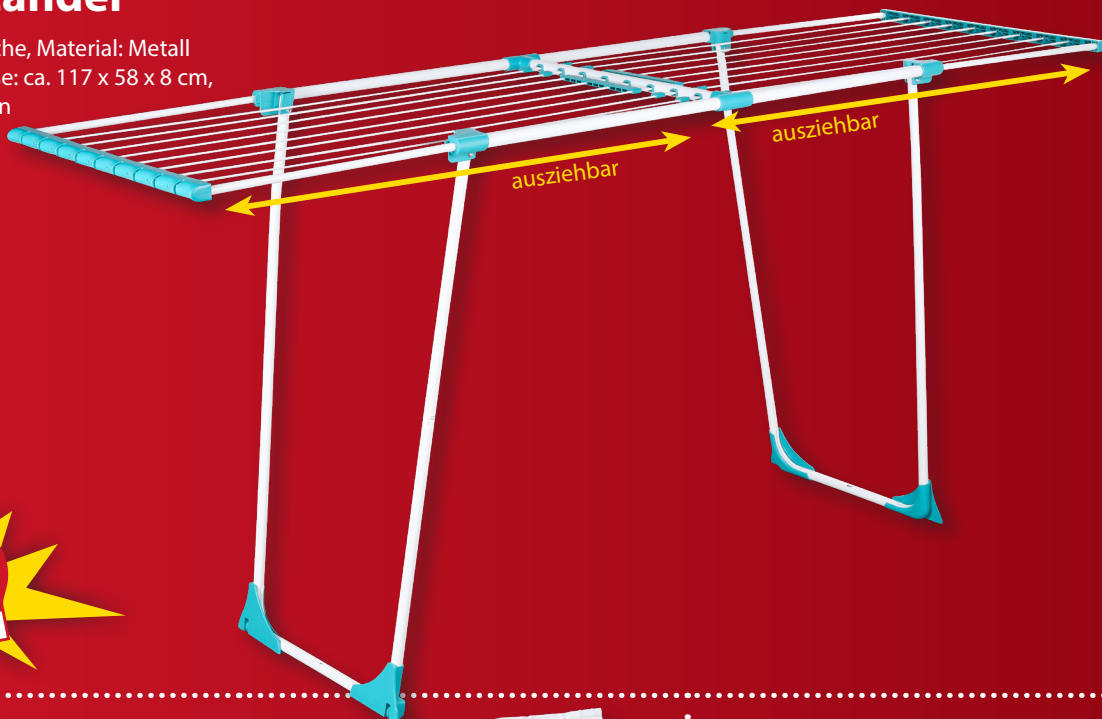

Donnerstags Macherkracher

Solange der Vorrat reicht

gültig ab Donnerstag, 16.01.

Wäscheständer

ca. 20 m Trockenfläche, Material: Metall und Kunststoff, Maße: ca. 117 x 58 x 8 cm, Standfüße mit Rollen

~~29,99*~~

18,-

11,99 gespart!