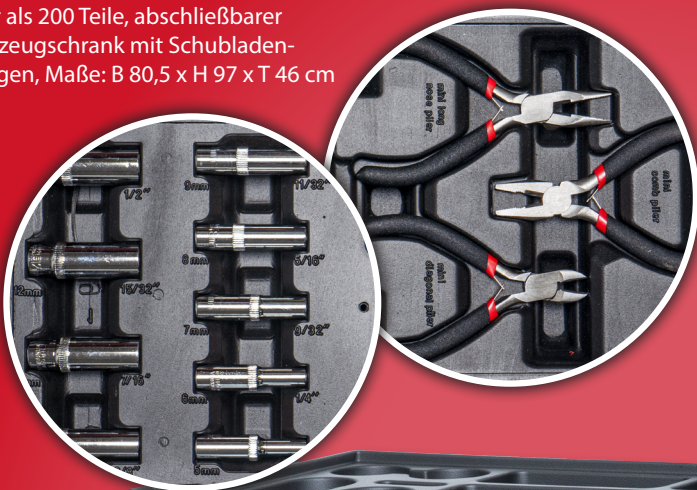

Werkstattswagen inkl. Werkzeug, integrierter Lochwand und Radio

mehr als 200 Teile, abschließbarer
Werkzeugschrank mit Schubladen-
einlagen, Maße: B 80,5 x H 97 x T 46 cm

nur
ONLINE
erhältlich⁽²⁾

INKL.
WERKZEUG