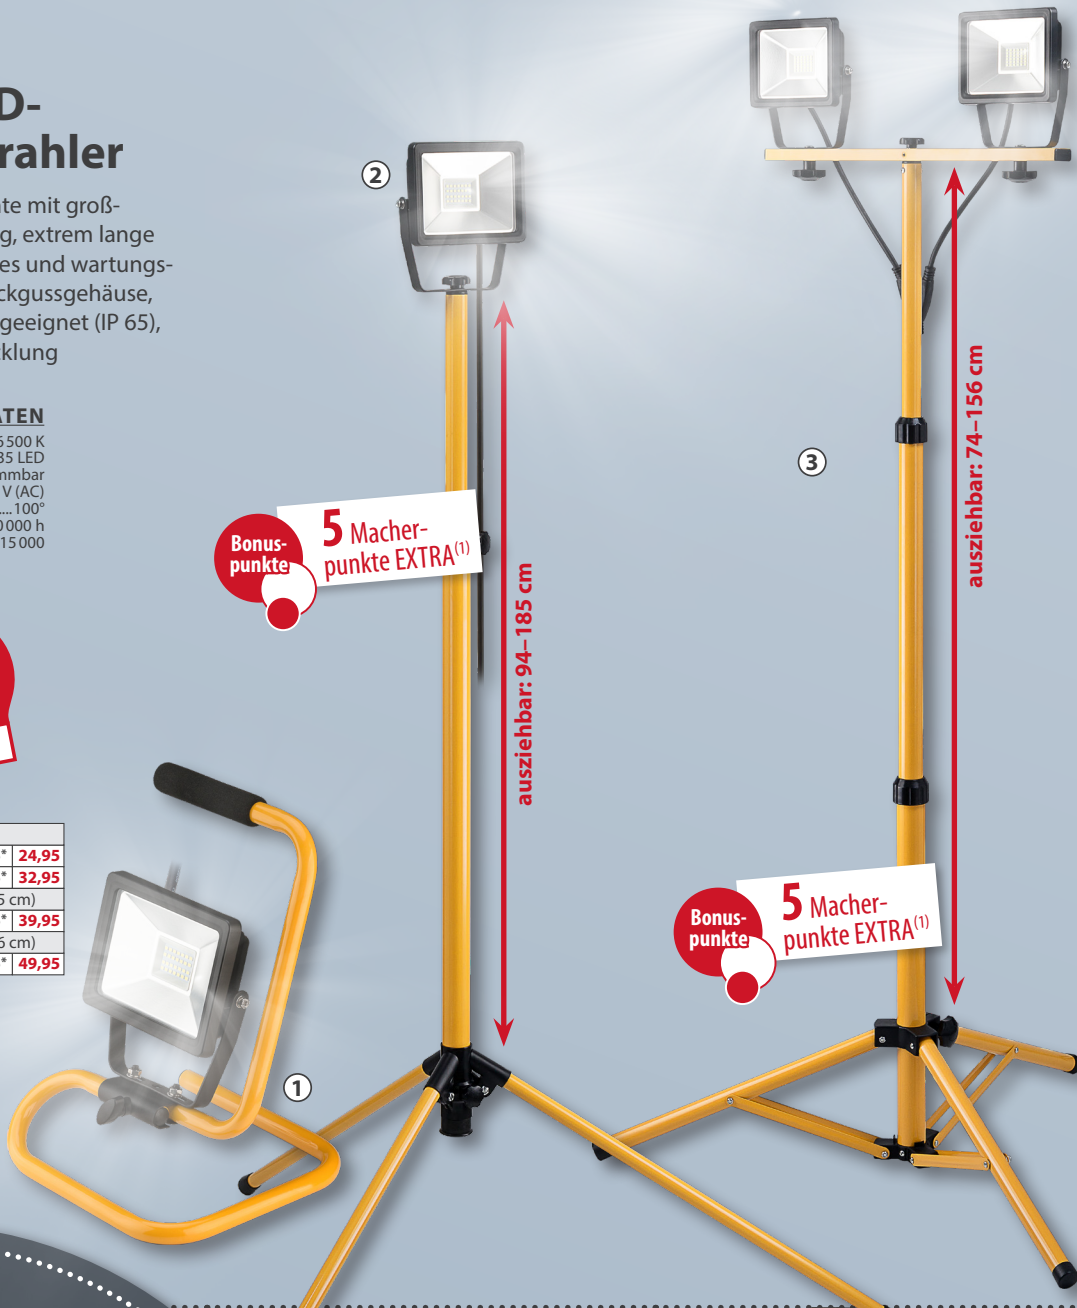

versch. LED-Flutlichtstrahler

kaltweiß, Arbeitsleuchte mit großflächiger Ausleuchtung, extrem lange Lebensdauer, stoßfestes und wartungsfreies Aluminium-Druckgussgehäuse, für den Außeneinsatz geeignet (IP 65), geringe Wärmeentwicklung

TECHNISCHE DATEN

Farbtemperatur:.....6500 K
Leuchtmittel-Typ:.....SMD 2835 LED
Dimmbarkeit:.....nicht dimmbar
Betriebsspannung:.....230 V (AC)
Abstrahlwinkel:.....100°
Lebensdauer:.....30000 h
Schaltzyklen:.....15000

~~39,95*~~
ab 24,95
15,- gespart!

1) mit S-Standfuß	
20 Watt, 1 650 lm	~~39,95*~~ 24,95
30 Watt, 2 500 lm	~~49,95*~~ 32,95
2) auf Teleskopstativ (94–185 cm)	
30 Watt, 2 500 lm	~~59,95*~~ 39,95
3) auf Teleskopstativ (74–156 cm)	
2x 20 Watt, 2x 1 650 lm	~~79,95*~~ 49,95

Spektrum
A++ bis E

LED-Werkstatt-Strahler

COB-Technologie, batteriebetrieben (5x AA), 10 W, 600–700 lm, Farbe: schwarz, silber und grau