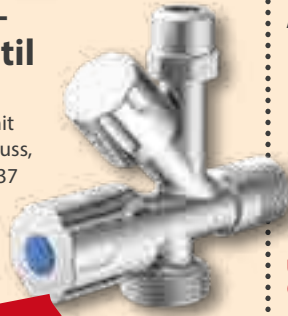

## Geräte- Eckventil

1/2" x 10 mm,  
verchromt, mit  
Geräteanschluss,  
Art. 110012137

UVP  
**14,95**

**9,99**

4,96 gespart!