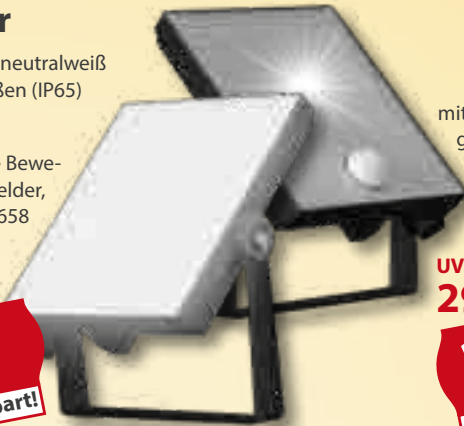

## LED-Fluter extra stark

**50 W, 7 900 lm**, extrem leistungsstark, neutralweiß (4 000 K), für außen (IP65), Art. 173000657

UVP  
**44,95**

**24,95**

**20,- gespart!**

## LED-Fluter

**20 W, 1 600 lm**, neutralweiß (4 000 K), für außen (IP65)

UVP  
**24,95**

**9,99**

**14,96 gespart!**

ohne Bewegungsmelder, Art. 173000658

Anwendungsbeispiel

mit Bewegungsmelder, Art. 73000659