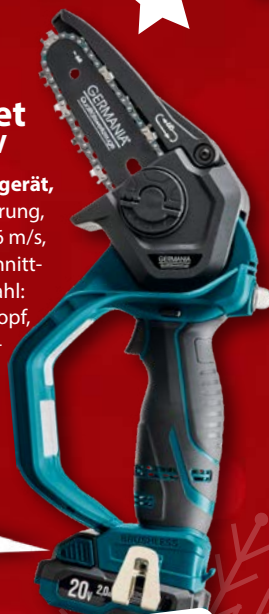

### DEWALT® Profi-Bitsatz

gängigste Größen für PZ, PH und T-Profil, L 25 und 50 mm, inkl. magnetischem Schnellspann-Bithalter und 2 Innensechskant-Nüsse (8 und 10 mm), Art. 133500045

T-Profil  
40-tlg.

Flex Torsion  
T-Profil, 37-tlg.  
Art. 133500046

### GERMANIA® Plattform Akku-Mini- Kettensägen-Set Brushless-Motor, 20 V

inkl. Akku (2 Ah) und Ladegerät, automatische Kettenschmierung, Kettengeschwindigkeit: ca. 6 m/s, Schwertlänge: ca. 15 cm, Schnittlänge: 12 cm, Leerlaufdrehzahl: 3000/min, mit drehbarem Kopf, Handschutz und Schwertabdeckung, Art. 126320014