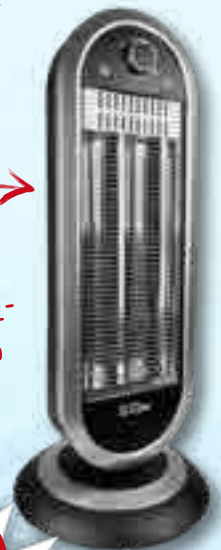

Güde® Infrarot-Heizstrahler GIH 900

220–240 V, 2 Heizstufen: 450/900 W, Carbon-Heizelemente, zuschaltbare Oszillationsfunktion, Kippschutz, IPX0, Art. 130400074

HEIZT EXTREM SCHNELL UND NAHE-ZU GERÄUSCHLOS

UVP **49,95**

33,-

16,95 gespart!