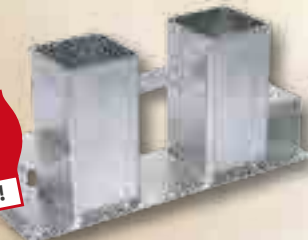

1 l = 19,90

Stapelhilfe

1 Stk., ca. L 34 x B 10 x H 15 cm,
für Kanthölzer (70 x 70 mm senkrecht, 40 x 60 mm
waagrecht), galvanisierter Stahl,
Art. 140300001

UVP
14,95

9,99
4,96 gespart!

UVP
34,95

19,95
15,- gespart!