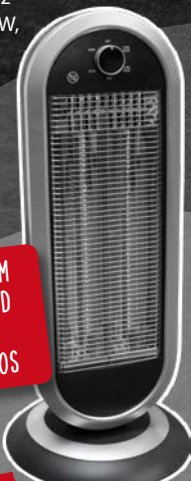

nur ONLINE!

UVP
129,89

84,-

45,89 gespart!

zzgl. Versandkosten: 5,99 €

**MACHER
FAMILIE**

Güde® Infrarot-Heizstrahler GIH 900

220–240 V, 2 Heiz-
stufen: 450/900 W,
Carbon-Heiz-
elemente, zu-
schaltbare
Oszillations-
funktion, Kipp-
schutz, IPX0,
Art. 130400074