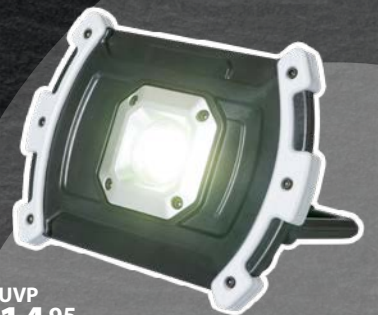

**MACHER
FAMILIE**

**LED-
Werkstatt-Strahler**

COB-Technologie, 10 W, 700 lm,
batteriebetrieben, für außen (IP44),
Art. 173200004