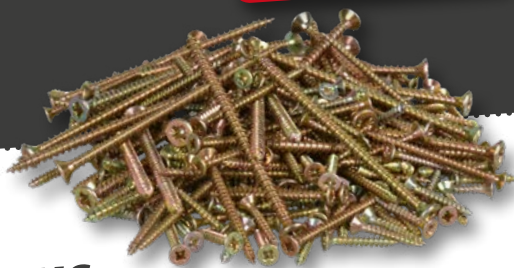

MISCHEN und SPAREN!

haufenweise
Kilogrammpreise