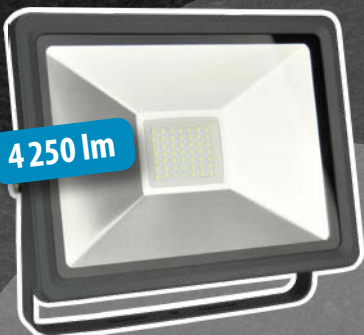

Leistungsstark und unerhört günstig!

nur solange der Vorrat reicht

LED-Fluter

20 W, neutralweiß (4 000 K), für außen (IP65), z. B. Art. 173000658

mit Bewegungsmelder

UVP 24,95

9,99

14,96 gespart!

UVP 29,99

14,95

15,04 gespart!

Deine Vorteile

- ✓ strahlwassergeschützt – perfekt für den Outdoor-Einsatz
- ✓ flexibel montierbar für eine vielseitige Anwendung
- ✓ einstellbarer Lichtwinkel zur optimalen Ausleuchtung

LED-Wand- und -Deckenleuchte mit Bewegungsmelder

rund (Ø 310 x H 55 mm) oder eckig (L 330 x B 330 x H 60 mm), 18 W, dimmbar, neutralweiß, fest integrierte, sparsame LED-Technik, z. B. Art. 173000564

UVP 29,99

je 19,95

10,04 gespart!

1 820 lm

GERMANIA® LED-Arbeitsleuchte

magnetische Aufhängung, Basis um 180° schwenkbar, Befestigungshaken um 360° drehbar, 1 COB-LED 3 W (210–240 lm) und 1 LED 1 W Stirnseite (40–50 lm), batteriebetrieben, Art. 173400010

MIT BEFESTIGUNGSHAKEN UND STIRNSEITE MIT LEUCHE

UVP 9,99

4,99

5,- gespart!

MACHER FAMILIE

LED-Flutlichtstrahler

6 500 K, Abstrahlwinkel: 100°, Lebensdauer: 18 000 h, ca. L 20,5 x B 19 cm, für außen (IP65), Art. 173200005

4 250 lm

UVP 26,95

25,95

1,- gespart!

DEIN VORTEIL

22,22⁽²⁾

4,73 sparen!

GERMANIA® LED-Taschenlampe

ca. Ø 3 x L 10 cm, 120–180 lm, mit Stroboskop-Funktion (Reichweite: 100 m), batteriebetrieben, Art. 173400002

MIT VERSTELLBAREM LICHTKEGEL

UVP 9,99

5,55

4,44 gespart!

UVP 19,95

9,99

9,96 gespart!

ca. Ø 4 x L 14 cm, 600 lm, 5 Leuchtmodi, batteriebetrieben, Art. 173400011

Batterien

Alkaline, AAA oder AA, z. B. Art. 172400034

24 Stück

UVP 17,95

je 5,99

11,96 gespart!

Lithium-Knopfzellen

4 Stk., CR2032, 210 mAh, Art. 172400012

UVP 4,99

1,99

3,- gespart!