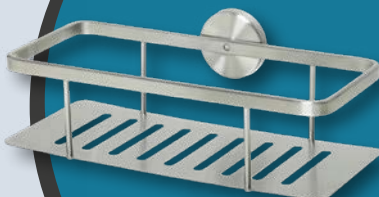

Duschkorb

L 28 x B 13,5 x H 9,6 cm,
Edelstahl, inkl. Montage-
material, Art. 174600122

UVP
24,99

12,22
12,77 gespart!