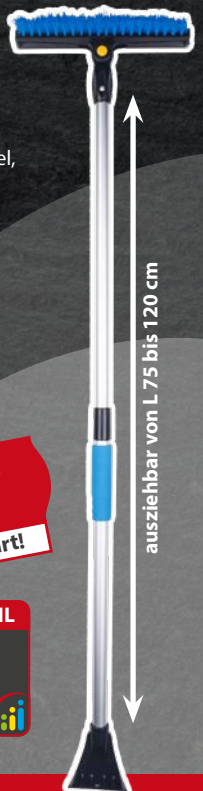

### Schnee- besen

mit Teleskopstiel,  
Eiskratzer und  
Schabkante,  
Art. 250100018

ausziehbar von L 75 bis 120 cm

UVP  
**9,99**

**5,99**  
4,- gespart!

DEIN VORTEIL

**4,-<sup>(2)</sup>**

5,99 sparen!