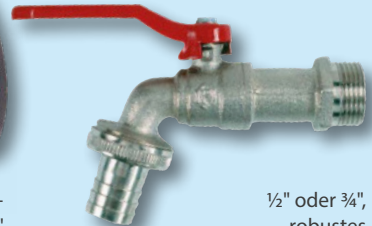

UVP
7,99

ab **6,99**

1,- gespart!

½" oder ¾",
robustes
Messing, z. B.
Art. 180021037

Schlauch-
schellen

2 Stk., versch.
Größen, rostfrei o.
mit Flügeln, z. B.
Art. 180021040

UVP
2,29

ab **1,79**

0,50 gespart!