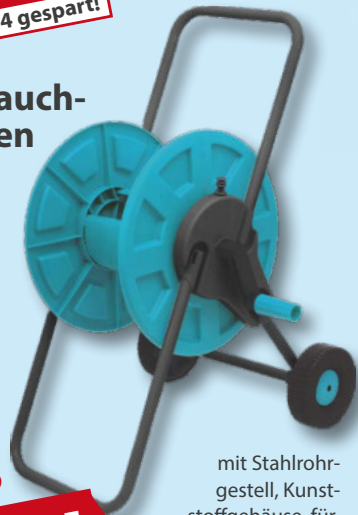

Schlauchwagen

UVP 29,99

19,95
10,04 gespart!

mit Stahlrohrgestell, Kunststoffgehäuse, für Gartenschläuche bis max. L 60 m, 1/2", Art. 124000097

verstellbare Gartendusche

Ø 56 x H 160–220 cm (stufenlos verstellbar), mit Stativ, Duschkopf und 1/2"-Gartenschlauchkupplung, Art. 191300084

UVP 25,95

16,95
9,- gespart!

Brause mit 5 Funktionen