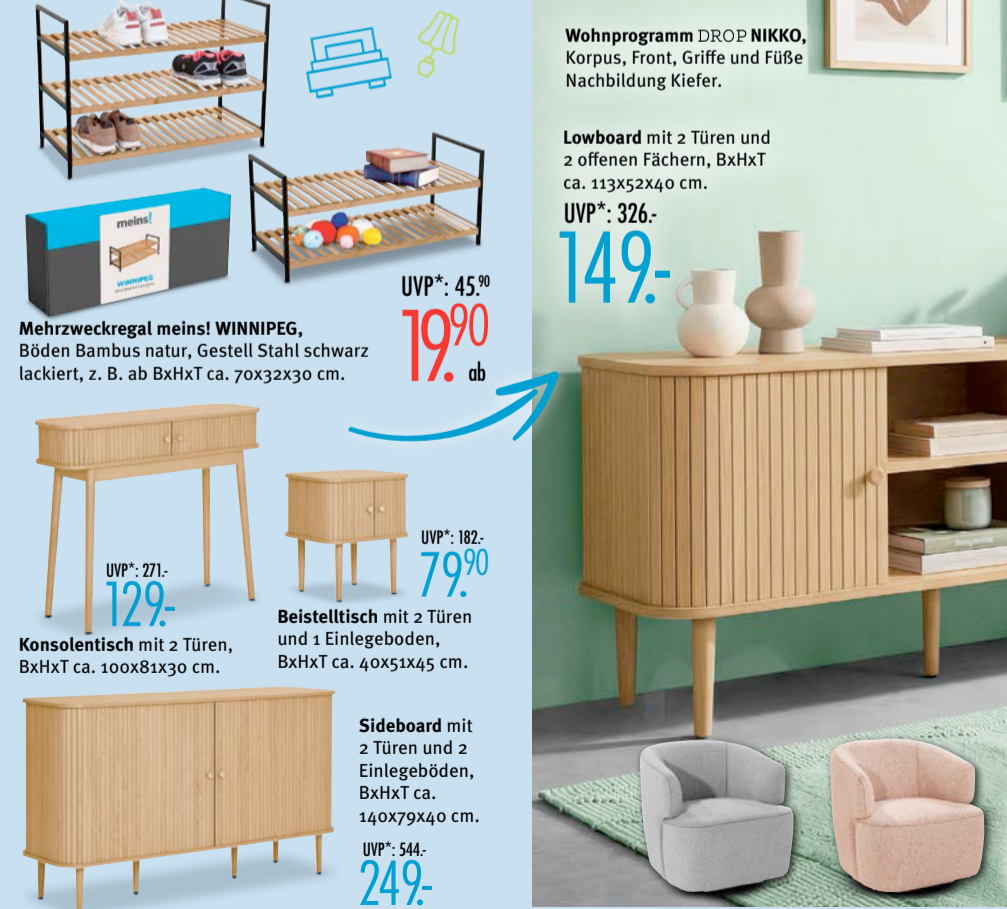

Mehrzweckregal meins! WINNIPEG, Böden Bambus natur, Gestell Stahl schwarz lackiert, z. B. ab BxHxT ca. 70x32x30 cm. UVP*: 45,- **19,- ab**

Konsolentisch mit 2 Türen, BxHxT ca. 100x81x30 cm. UVP*: 271,- **129,- ab**

Beistelltisch mit 2 Türen und 1 Einlegeboden, BxHxT ca. 40x51x45 cm. UVP*: 182,- **79,- ab**

Sideboard mit 2 Türen und 2 Einlegeböden, BxHxT ca. 140x79x40 cm. UVP*: 544,- **249,- ab**