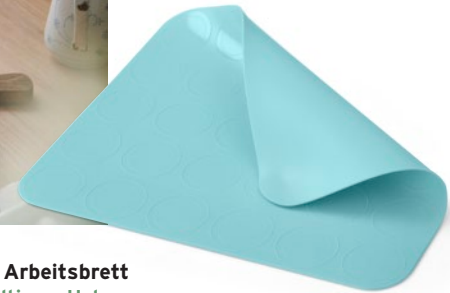

Macaron-Backmatte

Zum einfachen Backen von 15 Macarons oder 30 Keksen. Mit Antihafwirkung. Silikon. Ca. 23 x 28 cm. Aqua

35 193 833

6⁹⁹

Back- und Arbeitsbrett Mit nachhaltigem Holz

Mit eingravierter Messskala auf der Oberseite. Beidseitig nutzbar. 100% FSC®-zertifiziertes Rubberwood. B x H x T ca. 53 x 8,5 x 46 cm

35 159 413 | Exklusiv online

29⁹⁹