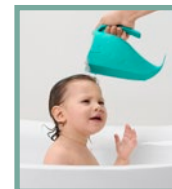

Kinder-Haarwaschbecher

Hält Wasser und Shampoo fern von Augen und Ohren. Weiche Gummilippe. Gehäuse 100% PP. Rand thermoplastischer Gummi. B x H x T ca. 20 x 13 x 11 cm. Türkis

35 196 740

7⁹⁹