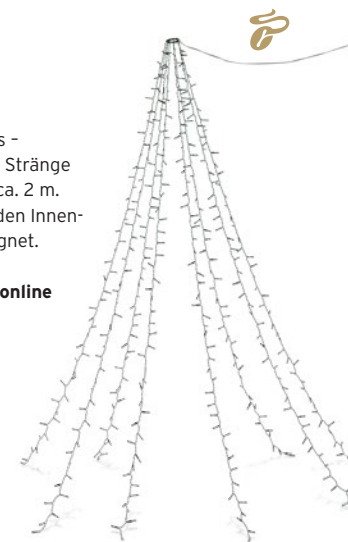

Freudenschimmer

LED-Dekolaterne

Landschaft mit 2 Rehen, 5 Bäumen und Kunstschnee. Mit Timerfunktion. Batteriebetrieben, inkl. Batterien. Kunststoff. B x H x T ca. 23 x 36 x 23 cm. Höhe Fenster je ca. 23 cm. Mehrfarbig

35 201 171 | Exklusiv online

39⁹⁹

Solar-Lichterkette

Mit Solarenergie

Mit 10 transparenten Kugeln. Mit Dämmerungssensor. Für den Außenbereich geeignet. Kunststoff. Länge ca. 3 m. Ø Kugeln je ca. 6 cm. Transparent

35 184 688 | Exklusiv online

22⁹⁹

LED-Outdoor-Lichterkette

Mit 280 LEDs - Lichtfarbe warmweiß. Mit Timerfunktion. Geeignet für den Innen- und Außenbereich. Gesamtlänge ca. 12 m. Transparent

35 201 164 | Exklusiv online

29⁹⁹

LED-Baummantel

Mit insgesamt 350 LEDs - Lichtfarbe warmweiß. 8 Stränge mit einer Länge von je ca. 2 m. Mit Timerfunktion. Für den Innen- und Außenbereich geeignet. Kunststoff. Dunkelgrün

35 201 166 | Exklusiv online

34⁹⁹

XL-LED-Micro-Lichterkette

Mit insgesamt 800 Micro-LEDs - Lichtfarbe warmweiß. Mit Timerfunktion. Für den Innen- und Außenbereich geeignet. Kunststoff. Gesamtlänge ca. 15 m. Länge Zweige je ca. 3 cm. Draht dunkelgrün. Tropfen transparent

35 201 170 | Exklusiv online

54⁹⁹

LED-Outdoor-Stern aus Metall

Mit 55 LEDs - Lichtfarbe warmweiß. Mit Timerfunktion. Geeignet für den Außenbereich. Batteriebetrieben, inkl. Batterien. Metall. Ø ca. 49 cm. Länge Erdspeie je ca. 20 cm. Schwarz

35 201 169 | Exklusiv online

34⁹⁹