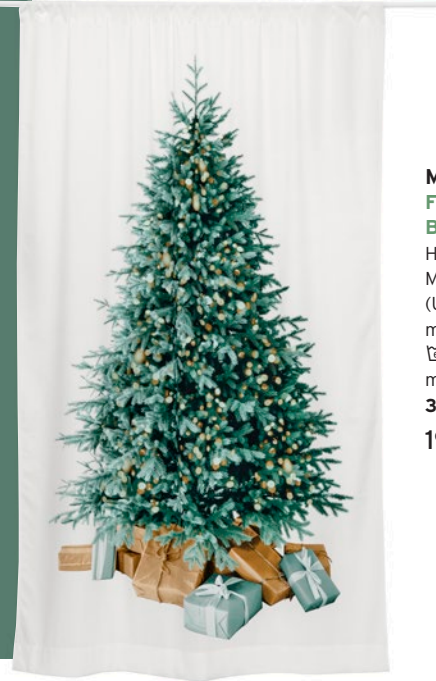

Helle Freude

Motiv-Vorhang Für nachhaltigen Baumwollanbau

Hochwertig bedruckt. Mit Tunnelzug. 60% Baumwolle (Unterstützt die Initiative Cotton made in Africa), 40% Polyester.

Ca. 140 x 230 cm. Weiß mit Tannenbaum-Print

35 199 258 | Exklusiv online

19⁹⁹

LED-Glaskugel

Mit Micro-LEDs - Lichtfarbe warmweiß. Batteriebetrieben - inkl. Batterien. Für den Innenbereich geeignet. Mit Timerfunktion. Kugel Glas. Ø ca. 10 cm. Kugel weiß. Sterne goldfarben

35 199 263

12⁹⁹