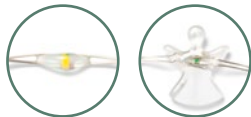

Engel

35 199 308

Je 6⁹⁹