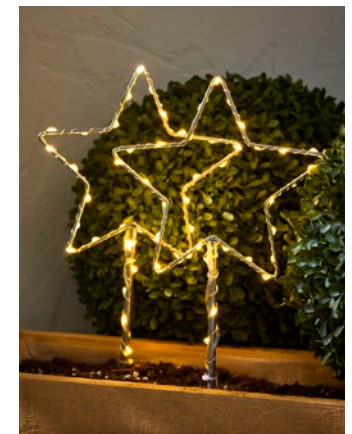

LED-Sternschnuppe

Mit Micro-Lichterkette - Lichtfarbe warmweiß. Mit Timerfunktion. Für den Innen- und Außenbereich geeignet. Kostenlose Altgeräterückgabe möglich. Silberfarben.

Ca. 40 x 13,5 cm **35 201 109**

14⁹⁹

Ca. 55 x 20 cm

35 201 105 | Exklusiv online

29⁹⁹

LED-Outdoor-Dekostern

Lichtfarbe warmweiß. Metall-Stern mit 150 unwickelten LEDs. Mit Timerfunktion. Für den Außenbereich geeignet. Kostenlose Altgeräterückgabe möglich. Metall und Kunststoff. Ø ca. 50 cm. Silberfarben

35 199 055 | Exklusiv online

79⁹⁹