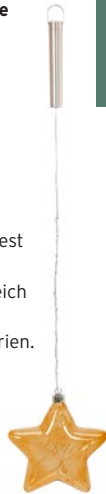

LED-Stern zum Hängen

Indirekte Lichteffekte durch fest integrierte LEDs, Lichtfarbe warmweiß. Für den Innenbereich geeignet. Mit Timerfunktion. Batteriebetrieben, inkl. Batterien. Stern Glas. Ø ca. 17,5 cm. Transparent

35 197 176

17⁹⁹