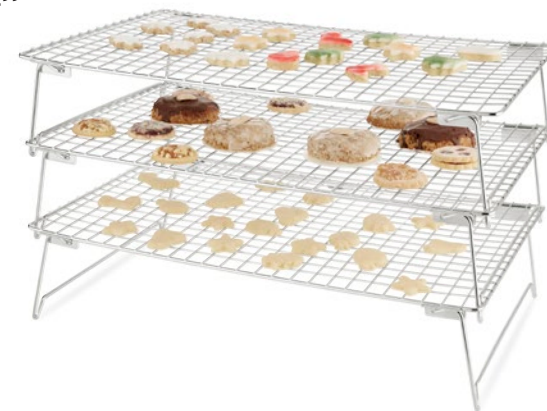

3-stöckiges Abkühlgitter

Edelstahl 18/10. B x H x T gesamt

ca. 43 x 26 x 28 cm. Höhe eingeklappt

je ca. 3,5 cm. Edelstahlfarben

35 200 320

24⁹⁹