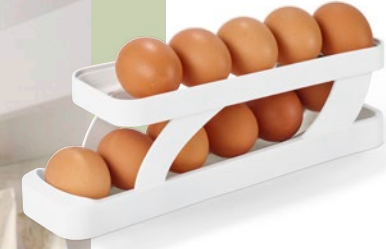

Aufschnittbox

Zwei stapelbare Boxen. Deckel schließt aromadicht ab. Behälter 100% SAN. Dichtung TPE.

B x H x T je ca. 20 x 7 x 15 cm. Transparent

35 201 258

17⁹⁹

Eier-Aufbewahrung

Automatisches Nachrutschen der verbleibenden Eier. 100% ABS. Füße 100% Silikon. B x H x T ca. 30,5 x 9,5 x 8 cm. Weiß

35 201 268

7⁹⁹