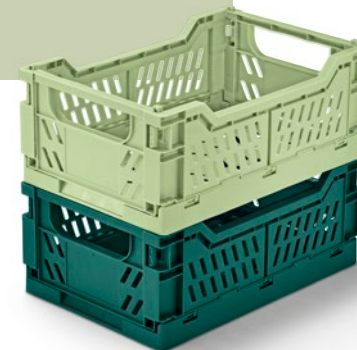

35 201 331

Set 9⁹⁹

2 Klappbare Ordnungskisten

Tragkraft je max. 1 kg. 100% PP. B x H x T je ca. 25,5 x 10,5 x 16,5 cm. 1x hellgrün, 1x petrol

35 201 333

Set 7⁹⁹

3 Kühlschrankschrankboxen

Bodeneinsatz mit Löchern ermöglicht das Abfließen von Flüssigkeit. Stapelbar. Füllmenge große Box ca. 2.600 ml, kleine Boxen je ca. 1.200 ml. 100% SAN. B x H x T große Box ca. 27 x 6 x 18,5 cm, kleine Boxen je ca. 13,5 x 6 x 18,5 cm. Transparent

35 203 369

Set 24⁹⁹

Flaschenhalter Kühlschrank

Stapelhilfe für Flaschen und Dosen. Kunststoff 100% PP. Rutschfeste Oberfläche 100% TPE. B x H x T ca. 25,5 x 1,5 x 10 cm. Weiß und hellgrün

35 201 330

6⁹⁹

Aufschnittbox