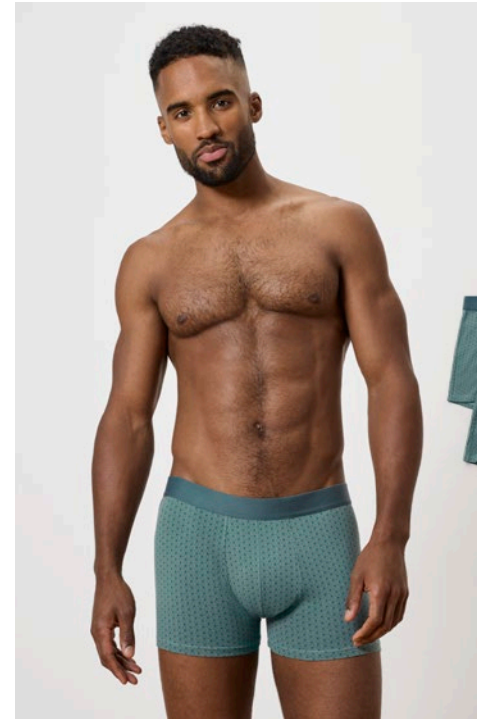

Shorty-Pyjama

Hose mit elastischem Bund und 2 seitlichen Eingriffstaschen. 48% Baumwolle, 47% Modal, 5% Elasthan (Creora®). . Gr. S 44/46 - XXL 60/62. Oberteil petrol. Hose jade-petrolfarbener Alloverprint

35 217 465

Oberteil jade. Hose petrol **35 217 466** | **Exklusiv online**

Je 24⁹⁹