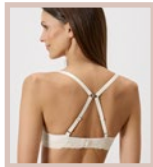

T-Shirt-BH

Nahtlos vorgeformte, leichte Softschalen mit Formbügel. Mit Verschlussmöglichkeit zum Racerback. 88% Polyamid, 12% Elasthan. Gr. 75-80A, 75-85B, 80-85C. Creme

35 213 863 | Exklusiv online

19⁹⁹

4 Brazilslips

Rückseite mit zartem Spitzeneinsatz. 91% Polyamid, 9% Elasthan. Gr. S 36/38 - XL 48/50. 2x creme, 1x jade, 1x petrol

35 216 321 | Exklusiv online

Set **24⁹⁹**