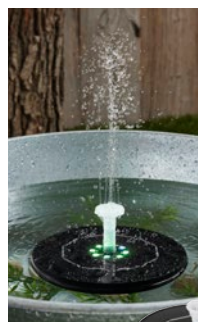

Set **14⁹⁹**

Solarpower für den Garten

Schwimmender Solar-Springbrunnen mit Akku und LED-Beleuchtung

Verschiedene Wassersprüh-Effekte durch 6 unterschiedliche Sprüchköpfe. Wasserförderung abhängig von der Intensität der Sonne. Kunststoff. Höhe ca. 5 cm. Ø ca. 16 cm. Schwarz **35 218 399**