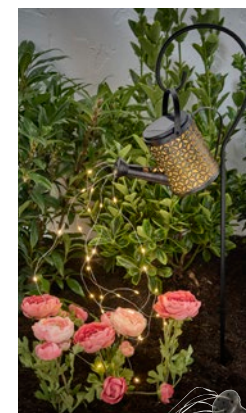

Set **14⁹⁹**

Solarpower für den Garten

Schwimmender Solar-Springbrunnen mit Akku und LED-Beleuchtung

Verschiedene Wassersprüh-Effekte durch 6 unterschiedliche Sprüchköpfe. Wasserförderung abhängig von der Intensität der Sonne. Kunststoff. Höhe ca. 5 cm. Ø ca. 16 cm. Schwarz **35 218 399**

19⁹⁹

2 LED-Bienen

Mit Clip zum Befestigen. Mit Timerfunktion. Lichtfarbe warmweiß. Inkl. Batterien. Kunststoff. B x H x T je ca. 8,5 x 6 x 8 cm. Gelb-schwarz **35 218 359**

Set **9⁹⁹**

Solarleuchte »Gießkanne«