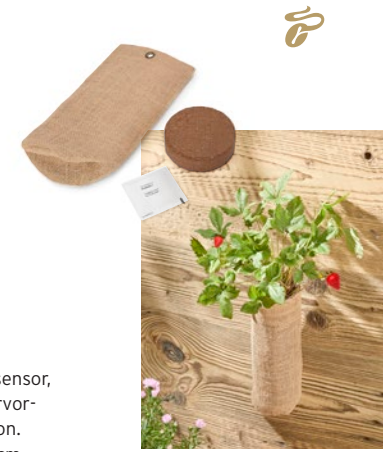

24⁹⁹

Joggpants mit Cargo-Taschen

Elastischer Bund. Seitliche Eingrifftaschen. Knöchellang. 68% Baumwolle, 28% Polyester, 4% Elasthan (Creora®).  Gr. S 36/38 - XXL 52/54. Dunkelgrün **35 218 295**

24⁹⁹

Hängender Erdbeer-Garten

Vertikales Anpflanzen - perfekt für Balkon und Terrasse. Erdbeere (bot. Name: *Fragaria vesca*). B x H x T ca. 12,5 x 23,5 x 5 cm. Mehrfarbig **35 215 690**

Set 7⁹⁹

Wetterstation

Drahtlose Wetterstation mit Außensensor, batteriebetrieben. Animierte Wettervorhersage. Wecker mit Snooze-Funktion. 100% ABS. B x H x T ca. 7,5 x 8 x 2 cm. Weiß **35 205 097**