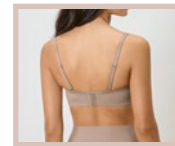

4 verschiedene Tragevarianten.

Vorgeformte, bügellose Cups.

Antirutsch-Effekt. 88% Polyamid,
12% Elasthan. . Gr. 75-85B, 75-85C.

Beige **35 215 682**

Schwarz **35 216 811**

Je **24⁹⁹**

2 Highwaist-Magic-Cut-Pantys »light-shaping«