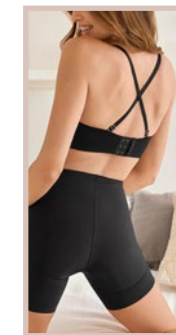

14⁹⁹

Multistyle-BH

4 verschiedene Tragevarianten.
Vorgeformte, bügellose Cups.
Antirutsch-Effekt. 88% Polyamid,
12% Elasthan. 👑. Gr. 75-85B, 75-85C.
Schwarz **35 216 811**
Beige **35 215 682**

Je 24⁹⁹

*Multistyle-
Komfort*