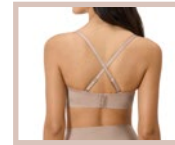

4 verschiedene Tragevarianten.

Vorgeformte, bügellose Cups.

Antirutsch-Effekt. 88% Polyamid,
12% Elasthan. . Gr. 75-85B, 75-85C.

Beige **35 215 682**

Schwarz **35 216 811**

Je **24⁹⁹**

2 Highwaist-Magic-Cut-Pantys »light-shaping«