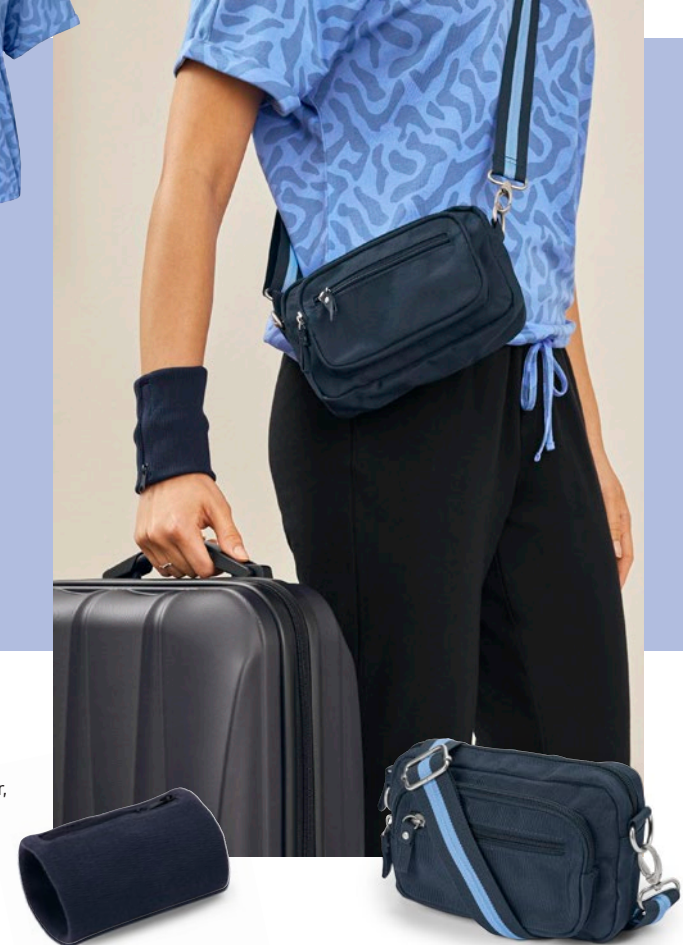

24⁹⁹

Handgelenks-Sicherheitsgeldbörse

Sichere Aufbewahrung für unterwegs von Bargeld, Kreditkarten etc. 97% Polyester, 3% TPE. . Ca. 10,5 x 9,5 cm. Dunkelblau **35 216 062**

7⁹⁹

Sicherheitsumhänge- und -bauchtasche