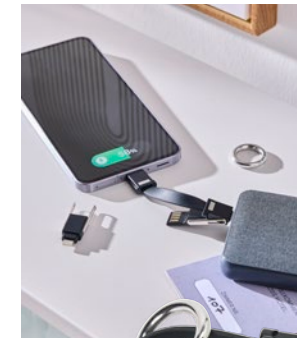

7⁹⁹

4-in-1-Schnelllade- und-Datenkabel

Ladefunktion für Endgeräte
mit USB-C- oder Lightning-
Anschluss. Unterstützt
Power Delivery und
Schnellladung. Ummante-
lung 100% TPE. Länge
ca. 14 cm **35 219 325**