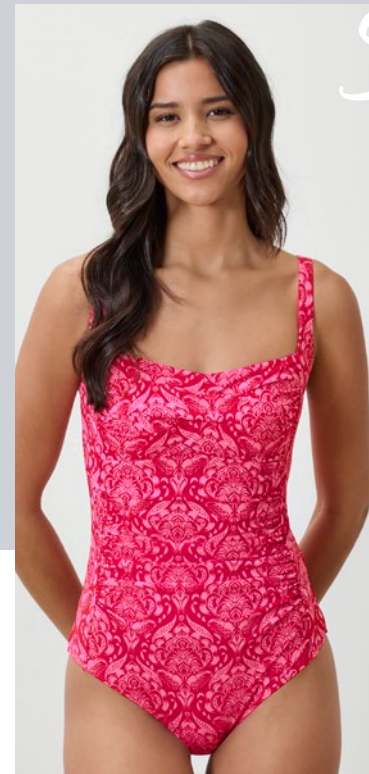

Shape and swim

Figurformender Badeanzug

Figurformendes Power-Mesh. Mit eingearbeiteten Softcups. Innen mit Unterbrustgummi. 82% Polyamid, 18% Elasthan (LYCRA® XTRA LIFE™). Mesh 85% Polyamid, 15% Elasthan. Futter 88% Polyester, 12% Elasthan. . Gr. 38 - 48. Rot mit pinkfarbenem Alloverprint **35 217 436**
Blau mit Minimal-Alloverprint **35 217 434**
Je **29⁹⁹**