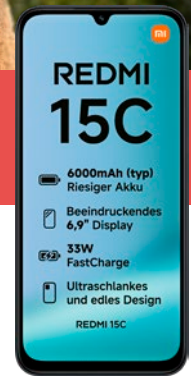

35 229 524

~~109,-~~
99,-⁴

xiaomi

Xiaomi Redmi 15C LTE
inkl. SIM-Karte, auch für den Aktionstarif

- ✓ 6,9 Zoll / 17,52 cm Dot Drop Display
- ✓ 128 GB Speicher (erweiterbar)
- ✓ 50 MP Hauptkamera, 8 MP Selfie-Kamera
- ✓ Leistungsstarker Akku mit 6.000 mAh