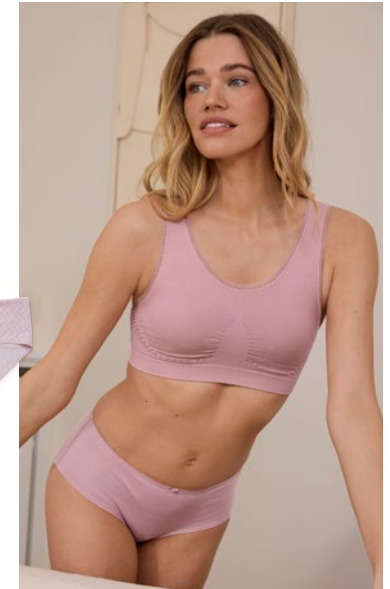

Hemdchen »shaping«

Medium Support. Unsichtbare Abschlüsse. Keine störenden Seitennähte. 74% Polyamid, 26% Elasthan.

👑. Gr. 36 - 46. Beige

35 217 034 | Exklusiv online

TchiboCard Preis

24⁹⁹

statt 29,99

Shorts »shaping«

Medium Support. Push-up-Effekt am Po. Nahtlose Verarbeitung am Bund und an den Beinabschlüssen.

71% Polyamid, 29% Elasthan.

👑. Gr. 36 - 46. Beige

35 217 036 | Exklusiv online

TchiboCard Preis

24⁹⁹

statt 29,99

»SHAPING«

Softes, elastisches Material für einen optimalen Shaping-Effekt mit Medium Support, der nach nur 20 Minuten Tragezeit einsetzt. Passt sich perfekt an Körperkonturen an und ermöglicht dabei uneingeschränkte Bewegungsfreiheit.

Body »shaping«

Medium Support. Push-up-Effekt am Po. Unsichtbare Abschlüsse. Keine störenden Seitennähte. 74% Polyamid, 26% Elasthan.

👑. Gr. 36 - 46. Beige

35 217 035 | Exklusiv online

TchiboCard Preis

34⁹⁹

statt 39,99

2-in-1-
Komfort

BH-Hemdchen

Integriertes Bustier für einen guten Halt. 66% Polyamid (Mikrofaser), 34% Elasthan.

👑. Gr. 75-85B, 75-85C.

Weiß

35 217 821 | Exklusiv online

Rosa **35 217 820**

Je **24⁹⁹**

5 Pantys

91% Polyamid, 9% Elasthan.

👑. Gr. S 36/38 - XXL 52/54.

3x weiß mit Spitze, 2x weiß

35 217 145 | Exklusiv online

Set **24⁹⁹**

Seamless-Bustier

Keine Seitennähte. Mit zarter Spitze. 92% Polyamid, 8% Elasthan. 👑.

Gr. S 36/38 - XL 48/50. Rosa

35 213 999

14⁹⁹

5 Pantys

95% Baumwolle, 5% Elasthan. 👑. Gr. S 36/38 -

XXL 52/54. 1x rosa mit grafischem Alloverprint, 1x rosa, 1x pink mit floralem Alloverprint, 2x pink **35 214 572**

Set **17⁹⁹**