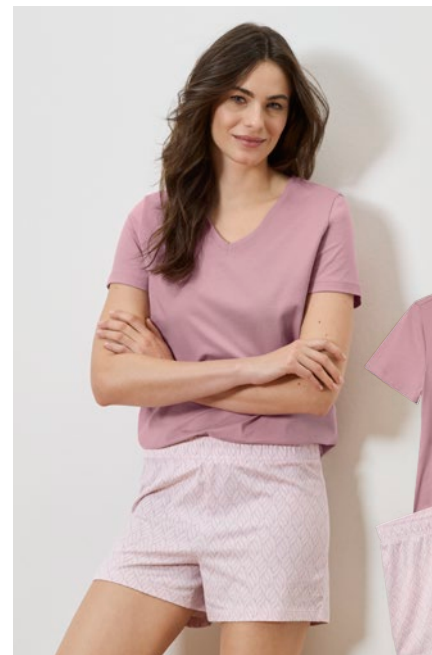

Trägernachthemd

Spaghetti-Träger und V-Ausschnitt. 48% Baumwolle, 47% Modal, 5% Elasthan. . Gr. XS 32/34 - XL 48/50. Rosa mit grafischem Alloverprint **35 214 616**

14⁹⁹