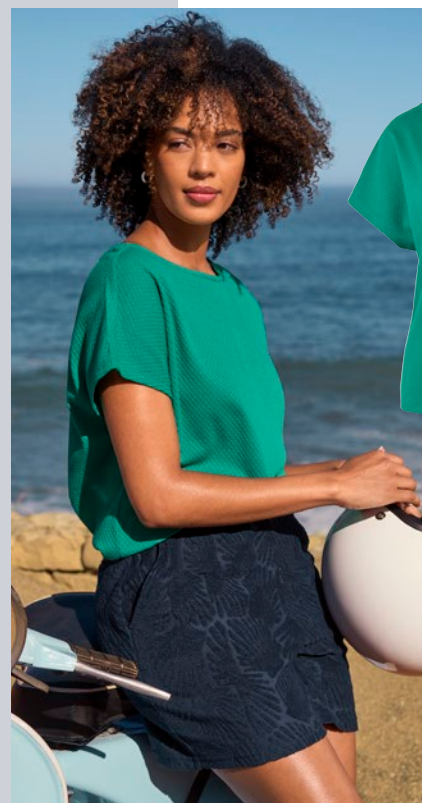

Strukturiertes Shirt

Überschnittener
Kurzarm. Strukturierte
Oberfläche. 67% Polyester,
32% Baumwolle,
1% Elasthan (Creora®). .
Gr. S 36/38 - XXL 52/54.
Grün **35 220 359**
14⁹⁹

Jerseykleid mit Knoten

V-Ausschnitt mit Knopfleiste.
Verstellbarer Knoten auf
Taillenhöhe. 50% Baumwolle,
50% Viskose. .
Gr. S 36/38 - XXL 52/54.
Dunkelblau-weiß gestreift
35 220 360
29⁹⁹