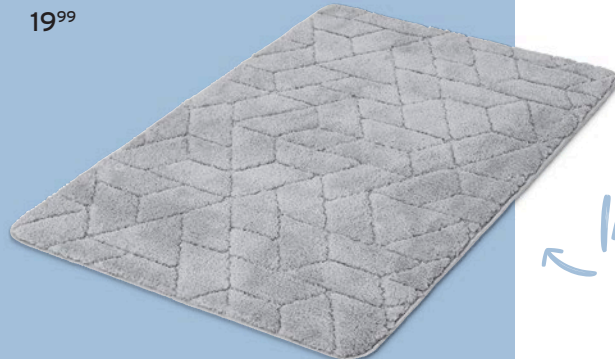

Badematte

Besonders weich und saugfähig.
Mit rutschhemmender Unterseite.
Oberseite 100% Polyester. Unterseite
100% PP. Antirutsch-Beschichtung
100% TPE. . Grau.

Ca. 40 x 70 cm **35 218 953**

14⁹⁹

Ca. 60 x 100 cm **35 218 954**

19⁹⁹

Duschvorhang

Inkl. 12 Kunststofftringen.
100% EVA. Ca. 180 x 200 cm.
Flieder-salbei **35 219 207**

12⁹⁹

*In 2 Größen
erhältlich*

Microfaser-Turban

Besonders saugfähig. Optimaler
Halt durch Verschlussknopf.
84% Polyester, 16% Polyamid.
. Ca. 24 x 61 cm. Salbei

35 218 951

5⁹⁹