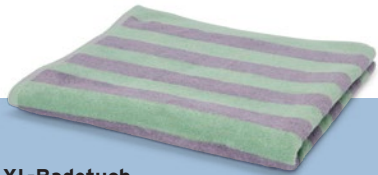

2 kühlende Kopfkissenbezüge

Kopfkissenbezug mit angenehmem Kühleffekt. Mit Hotelverschluss. 75% Polyester, 25% Polyamid.  2x salbei. Ca. 80 x 40 cm **35 219 118**

Set 12⁹⁹

Ca. 80 x 80 cm **35 219 119**

Set 14⁹⁹

XL-Badetuch

Aufhänger an langer Seite.
100% Baumwolle. . Ca. 180 x 90 cm.
Flieder-salbei **35 219 206**

24⁹⁹

Badematte

Besonders weich und saugfähig.
Mit rutschhemmender Unterseite.
Oberseite 100% Polyester. Unterseite
100% PP. Antirutsch-Beschichtung
100% TPE. . Grau.