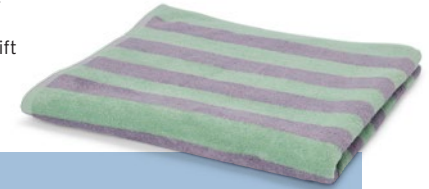

2 Wandbefestiger

Mit 2 seitlichen Haken. Mit Kabelöffnung unten für das Handyladekabel. Haftet auf glatten Flächen. Wandbefestigung ABS. Wandmontageplatte PET und PS. B x H x T je ca. 9 x 11,5 x 4,8 cm. 1x flieder, 1x salbei **35 228 954**

Set **8⁹⁹**

3 Microfaser-Gästehandtücher

Aufhänger an einer Ecke.
85% Polyester (Mikrofaser),
15% Polyamid (Mikrofaser). .
Je ca. 30 x 50 cm. 1x flieder,
1x salbei, 1x flieder-salbei gestreift
35 219 011

Set **6⁹⁹**

XL-Badetuch

Aufhänger an langer Seite. 100% Baumwolle.
. Ca. 180 x 90 cm. Flieder-salbei **35 219 206**

24⁹⁹

Handtücher in Wohlfühlfarben

Jacquard-Badetuch

Aufhänger an kurzer Seite.
100% Baumwolle. . Ca. 70 x 130 cm.
Salbei **35 219 210**
Grau **35 219 211**

Je **17⁹⁹**

2 Jacquard-Handtücher

Aufhänger an kurzer Seite.
100% Baumwolle. . Je ca. 50 x 90 cm.
2x salbei **35 219 208**
2x grau **35 219 209**

Je Set **17⁹⁹**