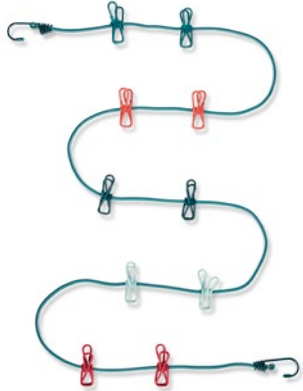

Camping-Wäscheleine

Mit 10 beschichteten, flexiblen Klammern. Mit Haken zum einfachen Spannen zwischen Bäumen, Zeltstangen etc. Wäscheleine Latex, beschichtet. Haken Stahl, galvanisiert, und PVC. Wäscheklammern Stahl, beschichtet. Länge ca. 190-240 cm. Kordel türkis **35 238 276**

6⁹⁹