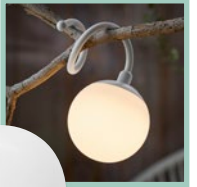

URLAUBS-
PREIS
statt 14⁹⁹
10,-

An alles gedacht

LED-Outdoor-Leuchte
Akkubetrieben, mit flexiblem Arm. Lichtfarbe warmweiß. 2 Helligkeitsstufen 100% und 50%. Kunststoff. Gesamtlänge ca. 39 cm. Ø Kugel ca. 9 cm. Hellgrau-weiß **35 237 980**
12⁹⁹