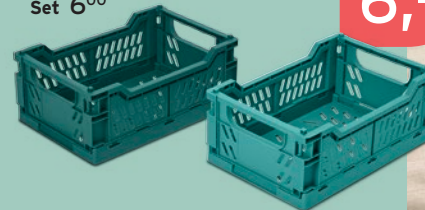

Set 8⁰⁰

Platzsparend
verstaubar

2 klappbare Ordnungskisten

Zusammengeklappt platzsparend verstaubar. 100% PP.

B x H x T ca. 16,5 x 10 x 25,5 cm.

1x türkis, 1x blaugrün **35 234 461**

Set 6⁰⁰

7⁹⁹
6,-

Große klappbare Ordnungskiste

Einfach zusammenklappbar. Grifflöcher an den Seiten. 100% PP. B x H x T ca. 40 x 16 x 26 cm.

Blaugrün **35 219 343**

7⁹⁹

4 Teleskop-Grill-Gabeln

Für Stockbrot, Marshmallows, kleine Fleischstücke etc. Griff ausziehbar. Edelstahl 18/10.