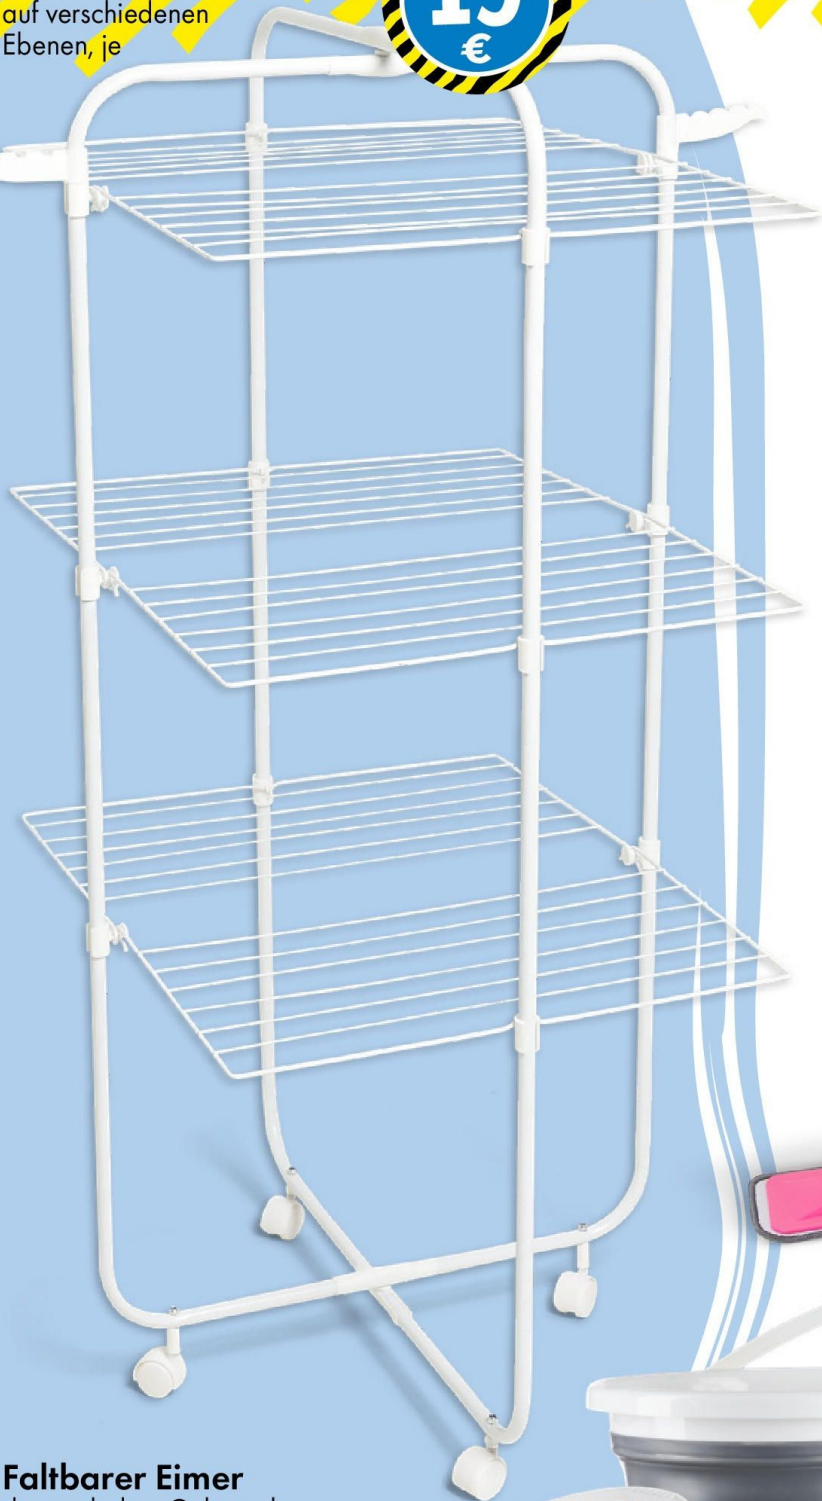

Turmwäschetrockner
ca. 71x135x61 cm, viel Platz
zum Wäschetrocknen
auf verschiedenen
Ebenen, je

15
€

Faltbarer Eimer
der nach dem Gebrauch
platzsparend wieder verstaut
werden kann,
10 l, je 5 €
5 l, je

3
€