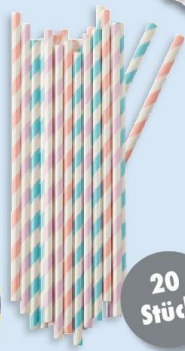

aus Papier,
1 Stk. = 0,05 €,
je

20 Stück

Hängedeko

blau oder pink,
verschiedene
Größen,
Ø 20, 30, 40 cm,
1 Stk. = 0,83 €

je 5 €

Ballontraube

bestehend aus
60 Ballons,
40x Ø ca. 28 cm,
20x Ø ca. 13 cm

je 10 €