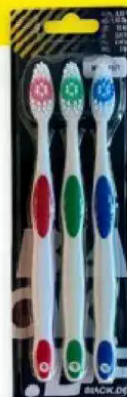

Zahnbürstenset

1 Stk. = 0,18 €,
je

3 Stück