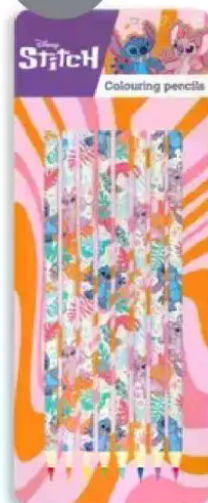

## DISNEY/MARVEL Buntstifte

verschiedene Designs, 1 Stk. = 0,19 €, je

1,55 €

UVP: 4,99 €

Nur solange  
der Vorrat reicht!

8  
Stück

## Notizblock

A6, 96 Blatt mit Bleistift und Verschlussgummi, je

2 €

96  
Blatt

**TEDI – voller Ideen!**

Party | Basteln | Schreiben | Haushalt | Deko  
Geschenkverpackungen | Trends und vieles mehr!