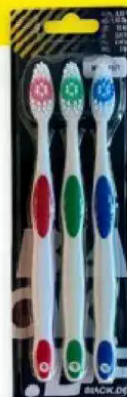

Zahnbürstenset 1 Stk. = 0,18 €, je

3 Stück